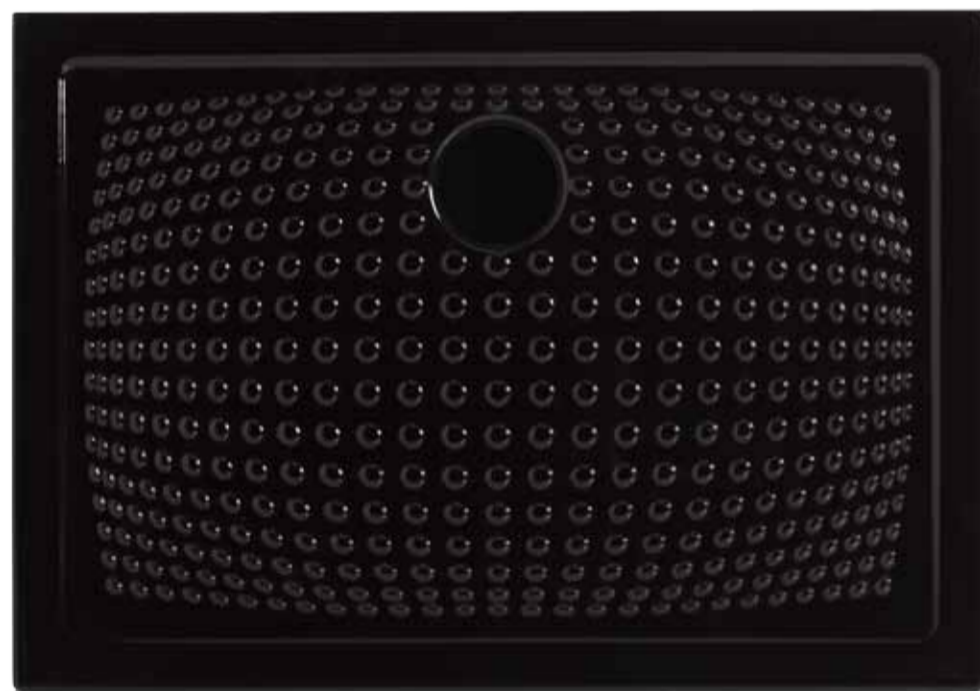

Relax unisce ad uno spessore ridotto una grande versatilità e facilità di installazione grazie alla presenza del bordo che rende il prodotto solido, resistente ma leggero allo stesso tempo.

Misure: 90x70 - 100x70 - 120x70 - 140x70 - 80x80 - 100x80 - 120x80 - 140x80 - 90x90.

Finiture: Bianco Lucido, Grigio Lucido, Nero Lucido

Relax Collection perfectly meets the typical characteristics of a shower tray with an attractive shape capable to integrate the anti-slip function on it, Relax In and Relax Out are realized with a minimum 3.5 cm thickness and they are available on the centimeter. The particular texture not only gives a **natural foot massage** with the **highest hygiene** thanks to the ceramic material and **maximum water flow inside the tray**, toward the wasting drain. Relax combines the reduced thickness with versatility and ease installation thanks to its rim which makes the product solid, resistant but light at the same time.

Sizes: 90x70 - 100x70 - 120x70 - 140x70 - 80x80 - 100x80 - 120x80 - 140x80 - 90x90.

Finishing: Glossy White - Glossy Black - Glossy Grey

PATENT PENDING