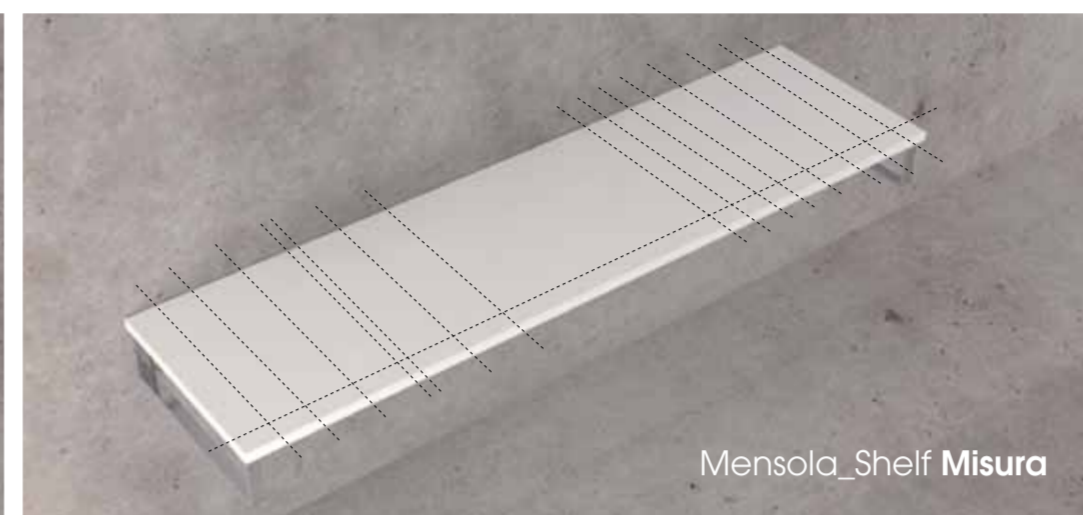

XXXXXX
XXXXX
XXXXX

Relax IN

Relax OUT

Mensola_Shelf Misura

Consolle Size
1-2-3 vasche/sinks

RELAX IN e **RELAX OUT** sono i nuovi piatti doccia realizzati con uno spessore di 3,5 cm in una vasta gamma di misure, che grazie a un antiscivolo particolare ad effetto "optical" (esercitando un naturale massaggio plantare), garantisce una smaltatura ceramica perfettamente bianca e priva di difetti, assicura al prodotto la massima funzionalità.

xxxxxxxxx

La mensola in ceramica **Misura** e la consolle **Size**, sono state progettate per offrire soluzioni uniche di funzionalità ed estetica con un taglio al centimetro ed un'altezza di soli 2 cm.

xxxxxxxxx

L'innovativo piano in ceramica **Size** con lavabo integrato può ospitare 1, 2, 3 vasche. La vera novità è rappresentata dalla possibilità di realizzare manualmente un taglio in diagonale in base alle esigenze stilistiche e architettoniche del cliente.

xxxxxx

SIZE

Size ceramic monolith

Size è il **nuovo piano in ceramica con lavabo integrato** in cui leggerezza e morbidezza sono protagonisti: un corpo unico, di **soli 2 cm di spessore**, che unisce piano e vasca, creando una figura morbida e sinuosa, tattile e materica. Azzurra mostra, ancora una volta, la sua grande capacità progettuale e produttiva offrendo al mercato un prodotto unico, realizzabile su misura sia nelle varianti dimensionali che nelle finiture. Size è disponibile con taglio al centimetro, realizzati manualmente, **da 60 cm a 200 cm**, con la possibilità di ospitare da 1 a 3 vasche. Il piano può essere realizzato anche **con taglio diagonale**: un nuovo brevetto firmato Azzurra. Può essere abbinata alla struttura Hang&Stand in metallo cromato (design StorageAssociati) disponibile nella versione sospesa o a terra.
 Finiture: bianco lucido, bianco matt, grigio matt e nero matt.