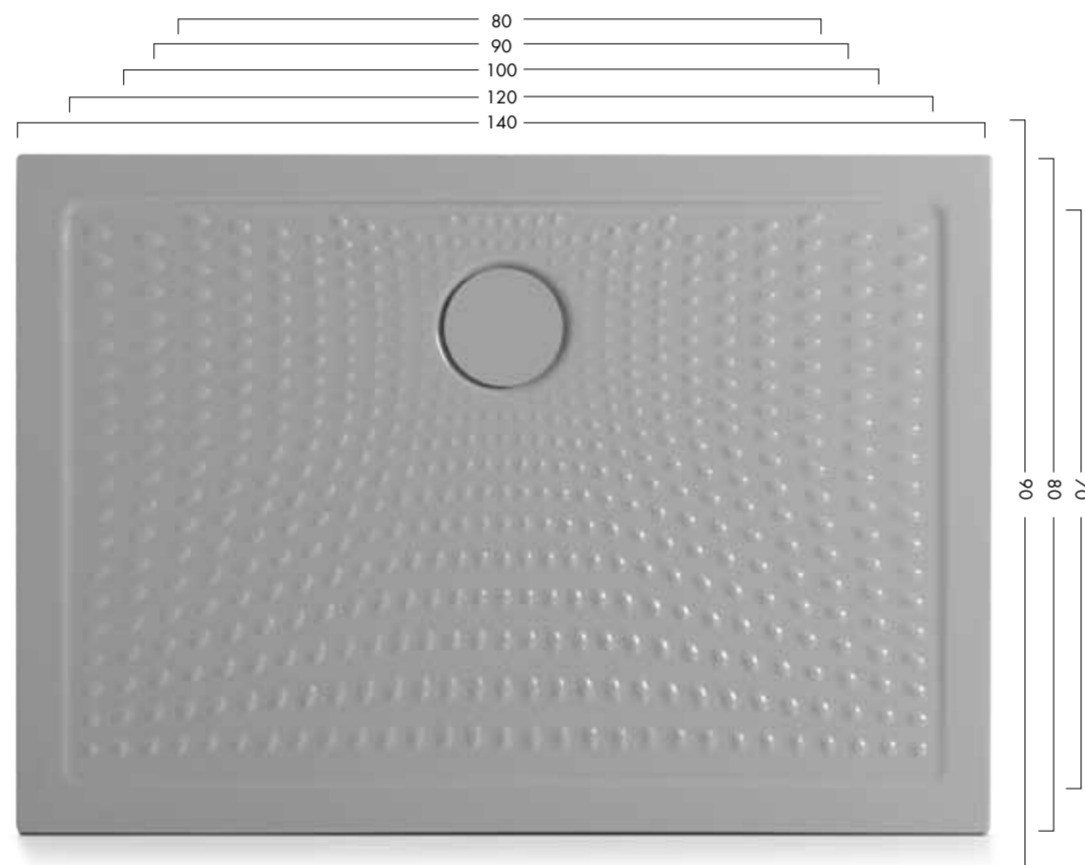

Relax unisce ad uno spessore ridotto una grande versatilità e facilità di installazione grazie alla presenza del bordo che rende il prodotto solido, resistente ma leggero allo stesso tempo.

Misure: 90x70 - 100x70 - 120x70 - 140x70 - 80x80 - 100x80 - 120x80 - 140x80 - 90x90.

Finiture: Bianco Lucido, Grigio Lucido, Nero Lucido

Relax Collection perfectly meets the typical characteristics of a shower tray with an attractive shape capable to integrate the anti-slip function on it, Relax In and Relax Out are realized with a minimum 3.5 cm thickness and they are available on the centimeter. The particular texture not only gives a **natural foot massage** with the **highest hygiene** thanks to the ceramic material and **maximum water flow inside the tray**, toward the wasting drain. Relax combines the reduced thickness with versatility and ease installation thanks to its rim which makes the product solid, resistant but light at the same time.

Sizes: 90x70 - 100x70 - 120x70 - 140x70 - 80x80 - 100x80 - 120x80 - 140x80 - 90x90.

Finishing: Glossy White - Glossy Black - Glossy Grey

PATENT PENDING