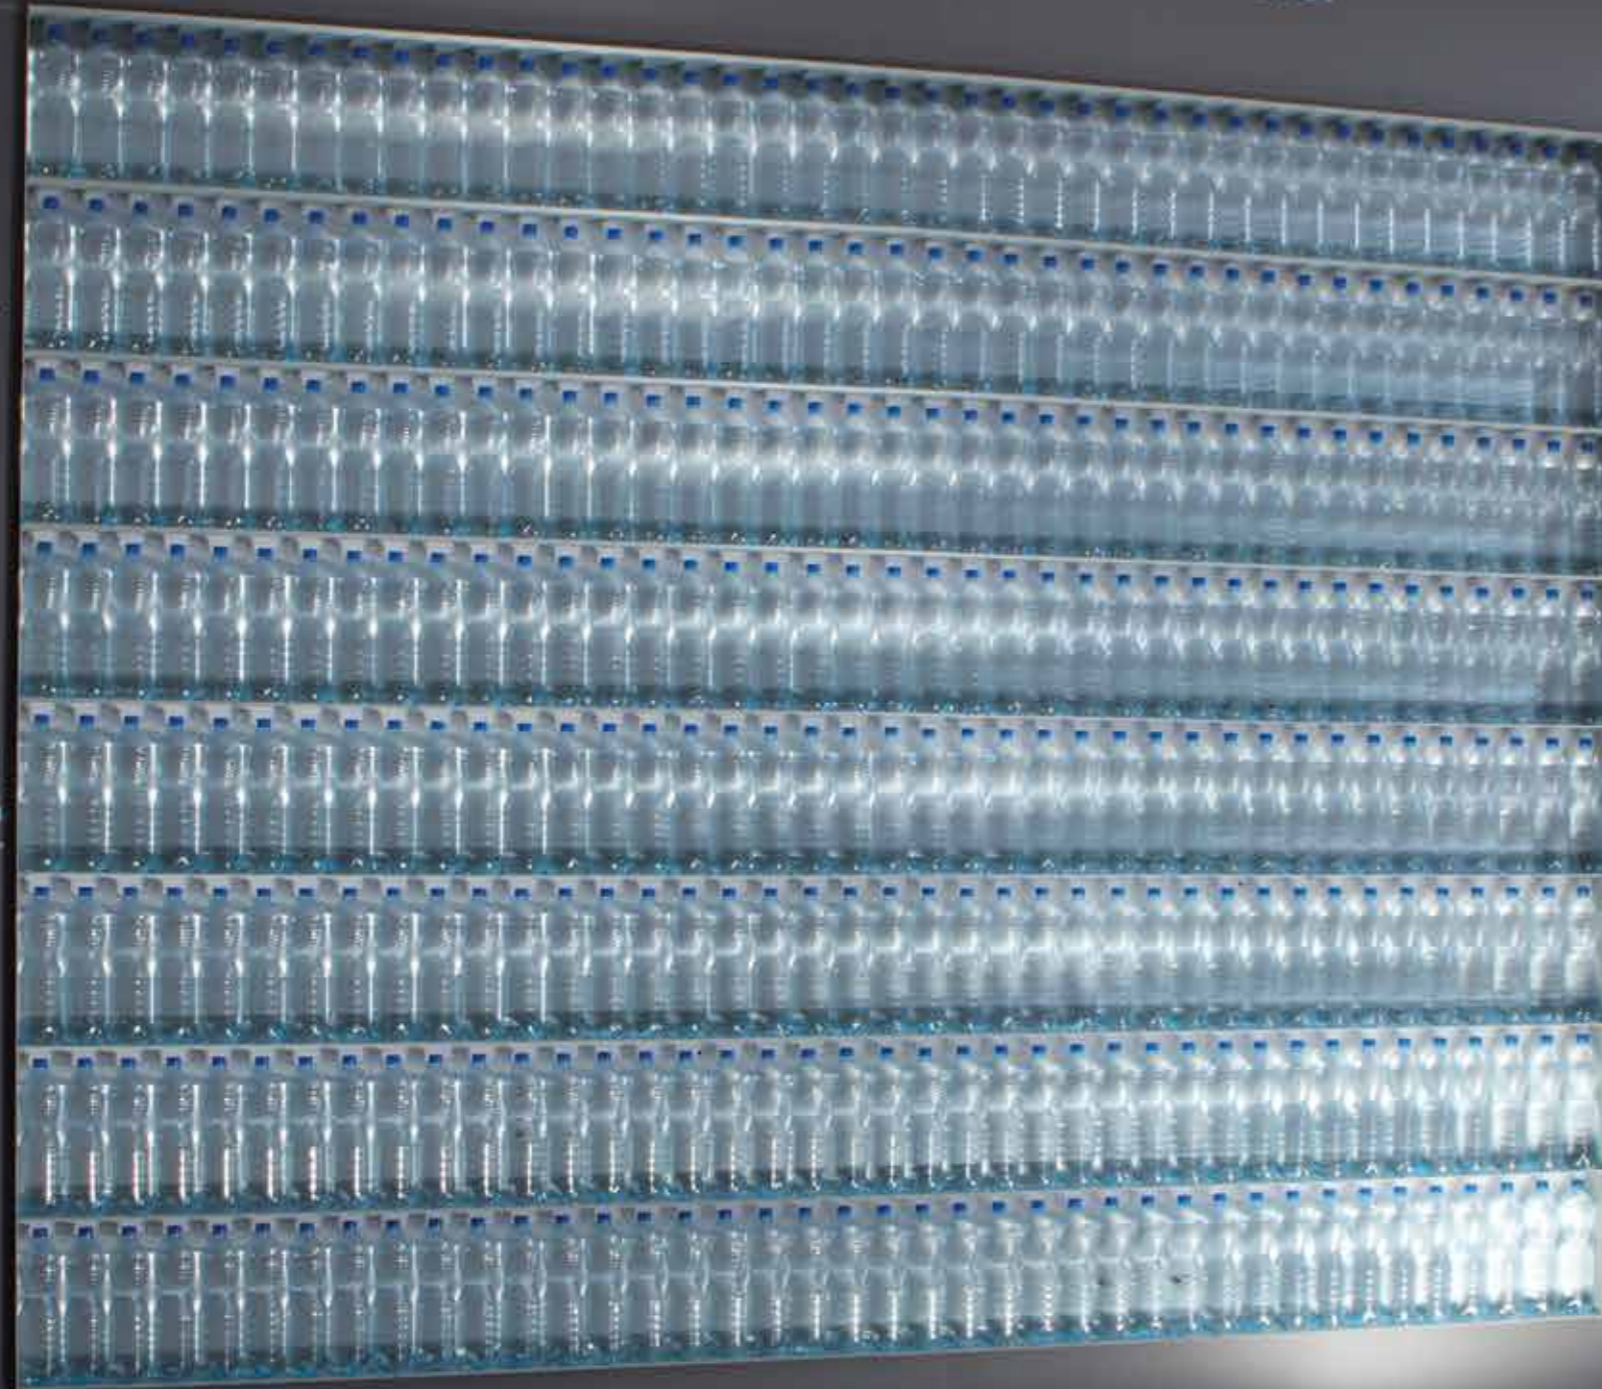

abbiamo deciso di farvi risparmiare. l'acqua
we have decided to save. Water

31.000 litri d'acqua in un anno.
600 litri d'acqua in una settimana.
85 litri d'acqua in un giorno.
Tanta può risparmiare ogni famiglia
di 4 persone che usa
i sanitari **AZZURRA Water Saving**
invece di quelli tradizionali a 9 litri.
I sanitari Water Saving sono fatti per
risparmiare fino al 70% di acqua
ad ogni scarico grazie
all'abbinamento con le cassette di scarico
a 3 litri e la placca monoflusso.
Un sistema brevettato.
Un primato mondiale firmato AZZURRA.

31,000 liters of water a year
600 liters of water in a week
85 liters of water a day
Such is the amount of water each family
of 4 people can save when using
the **AZZURRA Water Saving** sanitary
wares instead of the traditional 9 liters ones.
The Water Saving sanitary wares
are made to save **up to 70% of water**
on each flush thanks to the
combination with the flushing cistern
and with the mono-flow plate.
A patented system.
A world record signed AZZURRA.