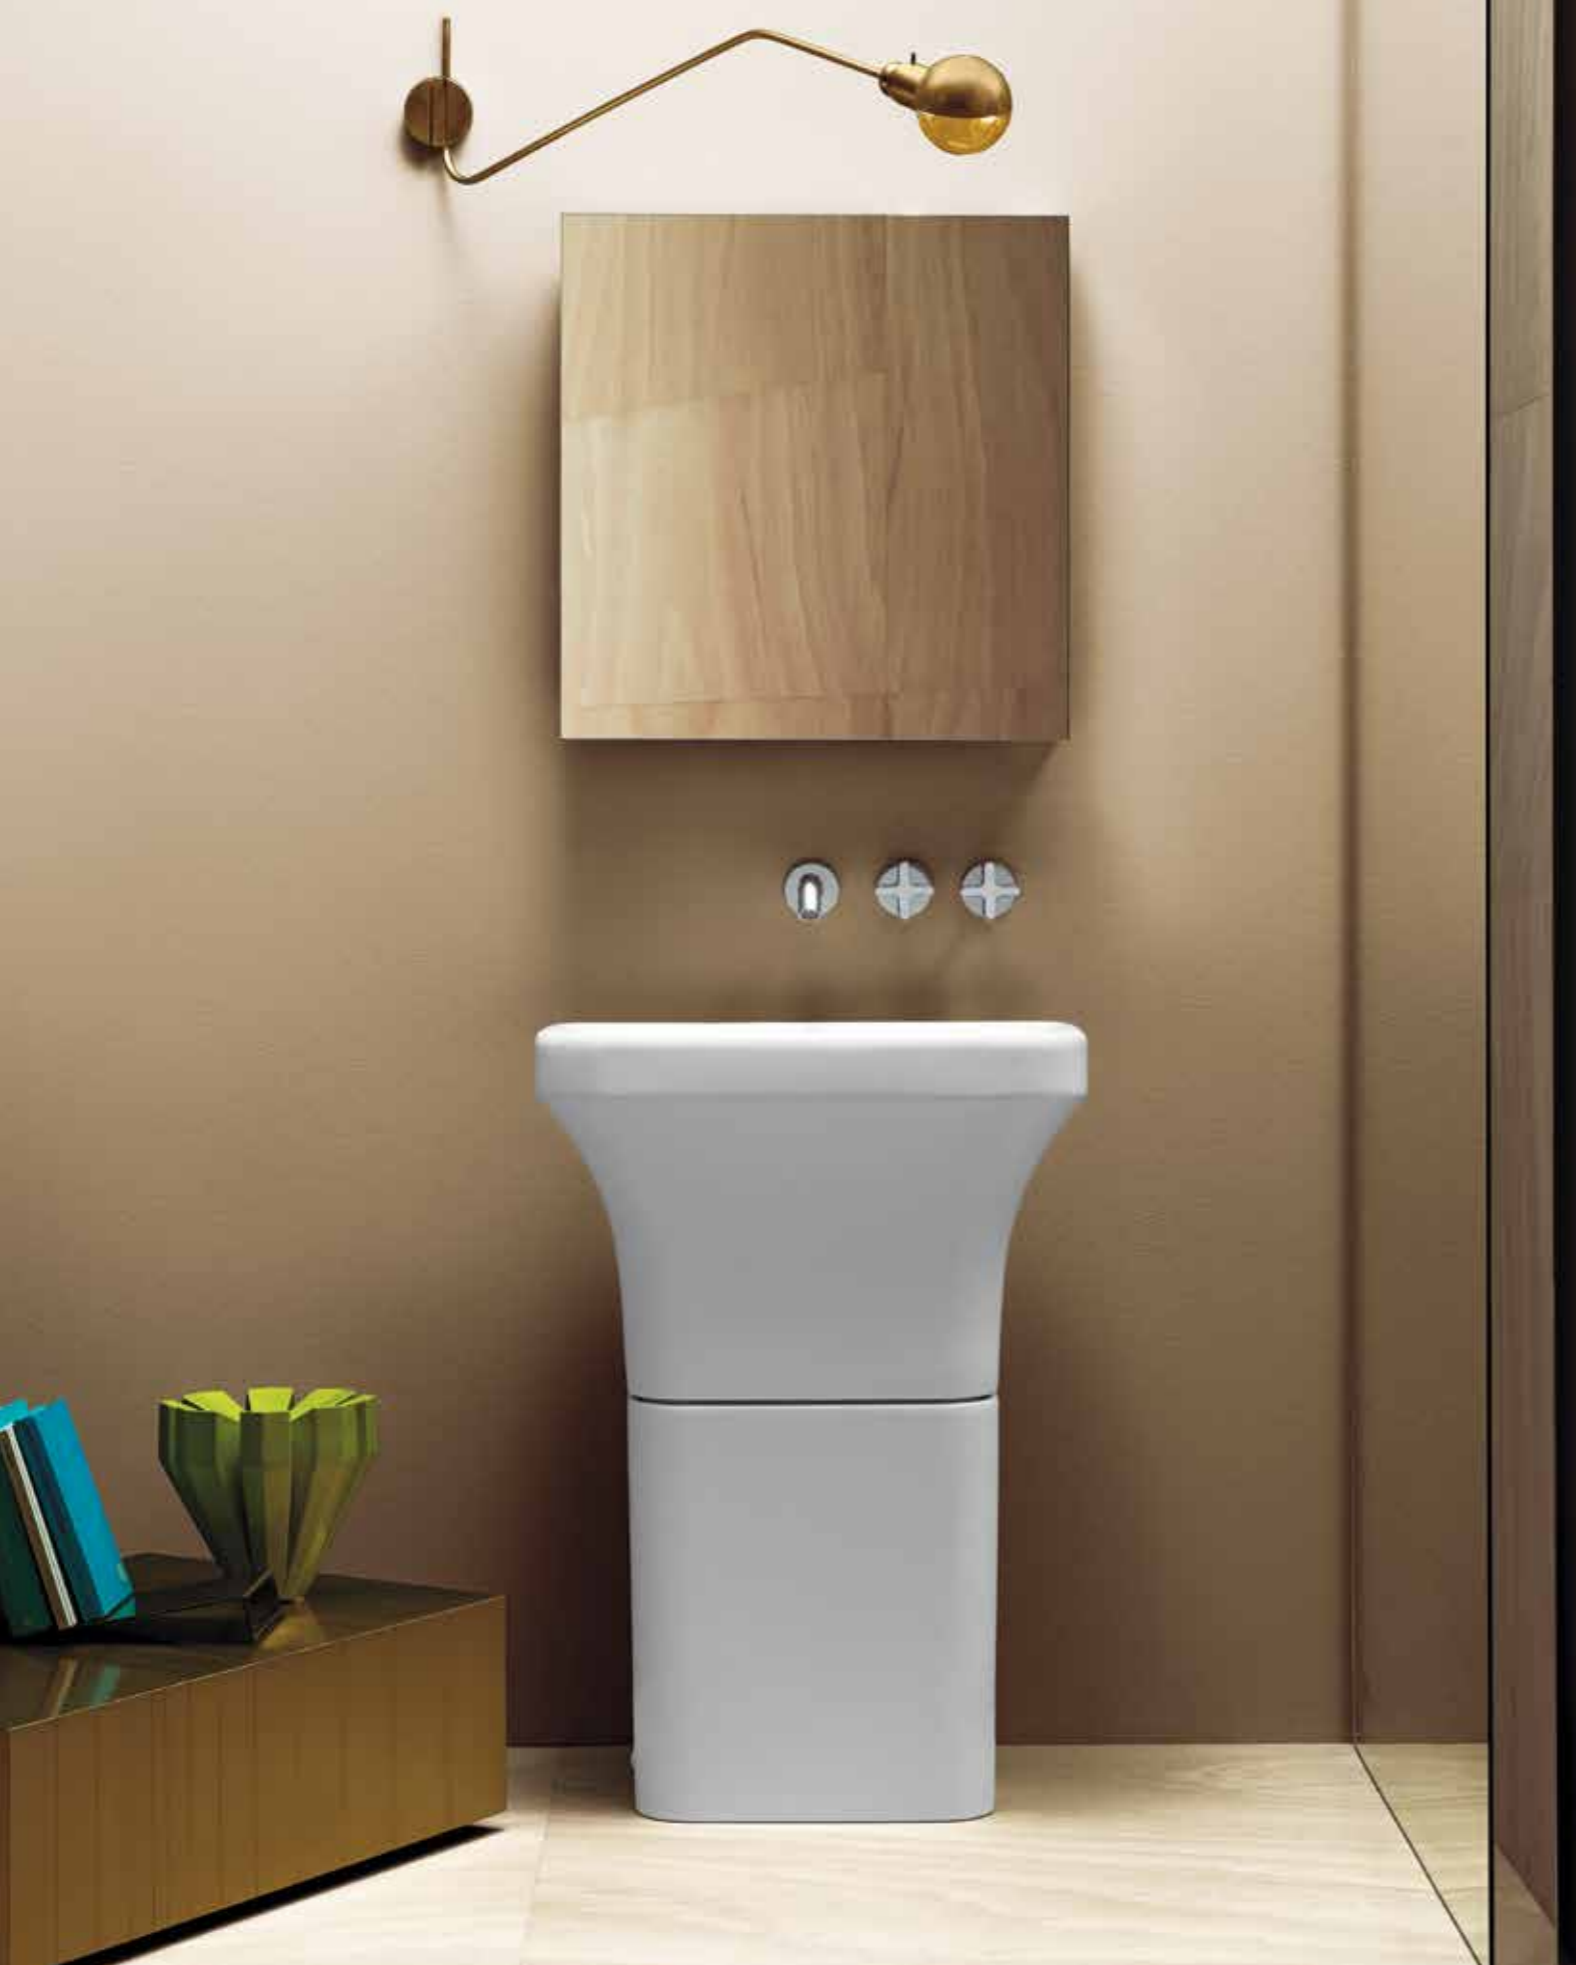

Lavabo cm 70x48 su colonna in rovere.
Cm. 70x48 washbasin on oak pedestal.

01.

02.

03.

01. Lavabo cm 70x48 su colonna in ceramica / cm. 70x48 washbasin on ceramic pedestal.
02. Lavabo sospeso cm 70x48. / 70x48 wall-hung washbasin
03. Lavabo cm 70x48 in appoggio su mensola 170 laccata bianco lucido / cm. 70x48 cm washbasin on 170 lacquered shiny white counter top.

lavabo incasso/appoggio SOFT cm 60x40 ESO 60, mensola MISURA.
 ESO 60 cm 60x40 inset/over-counter washbasin, MISURA shelf.

lavabo freestanding con colonna in ceramica TUL200FR - TUL 300FR
TUL 200FR/ST - TUL 300FR Freestanding washbasin with ceramic pedestal