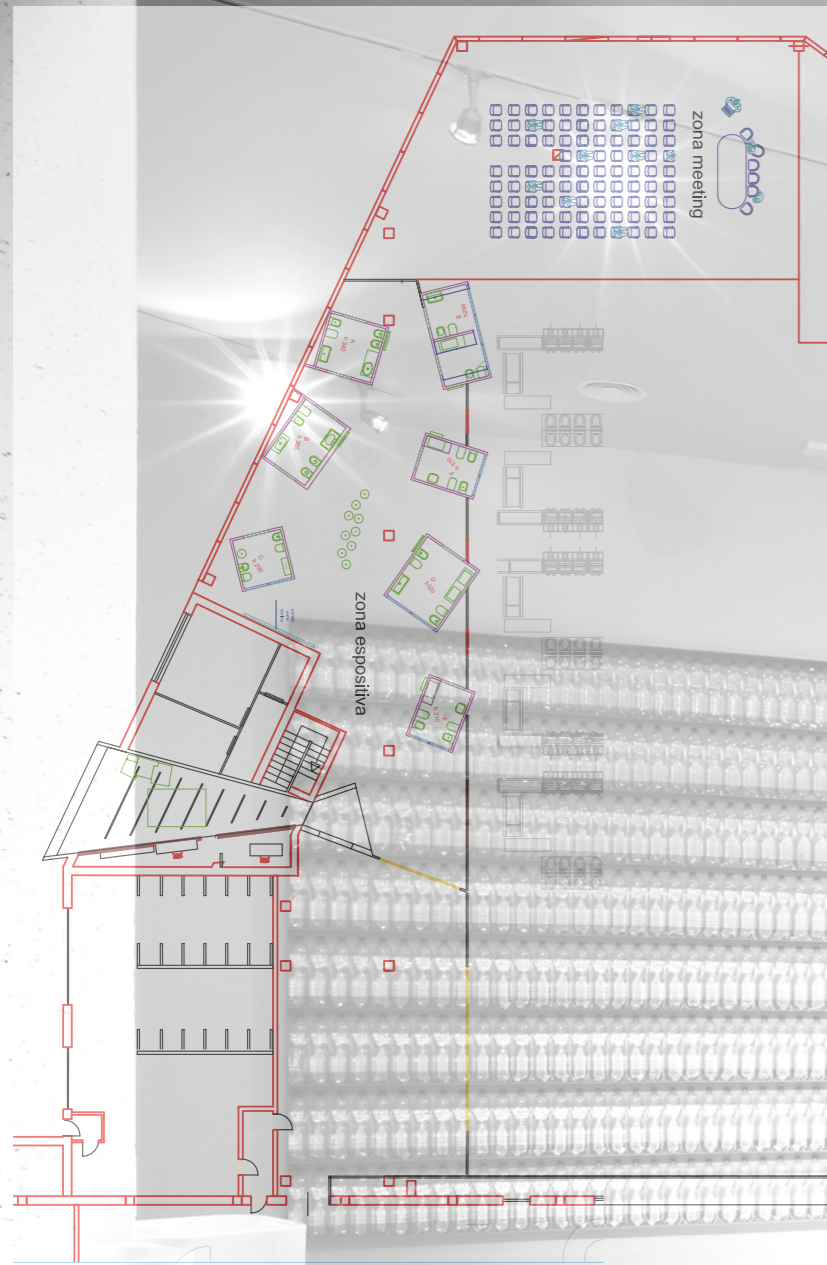

showroom.

AZZURRA.nuova sede

Chi incontra AZZURRA incontra un team che lavora da quasi trent'anni per garantire al cliente un'offerta di prodotti e servizi straordinaria. Chi incontra gli uomini e le donne di Azzurra incontra storie di passioni per il prodotto, per il design e per la qualità, incontra la cultura e l'anima dell'azienda. Il luogo privilegiato che AZZURRA ha scelto per farsi conoscere dai propri clienti è il nuovo showroom aziendale, inaugurato nel 2013. Lo showroom di circa 1500 metri quadrati ospita tutte le Collezioni e le novità di AZZURRA ed è inserito all'interno del Museo della produzione ceramica aziendale, una parte dello stabilimento produttivo dove oggi si possono visionare i macchinari che hanno fatto la storia dell'azienda e al contempo si può ammirare la lavorazione totalmente manuale dei Pezzi Speciali. Una sala conferenze e un lounge bar completano l'accogliente showroom che offre la massima ospitalità.

AZZURRA.the new corporate headquarters

Those who meet AZZURRA meets a team that has been working for almost thirty years to provide customers a wide range of products and outstanding services. Those who meet Azzurra men and women meet stories of passion for the product, for design and quality, meet the culture and the soul of the company. The privileged place that AZZURRA has chosen to be known by its customers is the new company showroom, which opened in 2013. The showroom of about 1500 square meters hosts all AZZURRA collections and range and is inside the Museum of the company ceramic production, a part of the factory where today you can see the machines that have made the history of the company and at the same time you can see the full manual processing of Special Pieces. A conference room and a cozy lounge bar complete the showroom that offers the utmost hospitality.