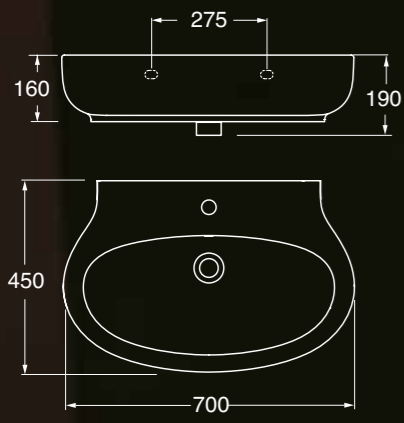

lavabo sospeso 60 VER 60/SOSP.
Disponibile nelle dimensioni 70x45 VER 70/SOSP e 60x45 VER 60/SOSP.
VER 70/SOSP wall-hung washbasin.
Available on dimensions 60x45 VER 60/SOSP and 70x45 VER 70/SOSP.