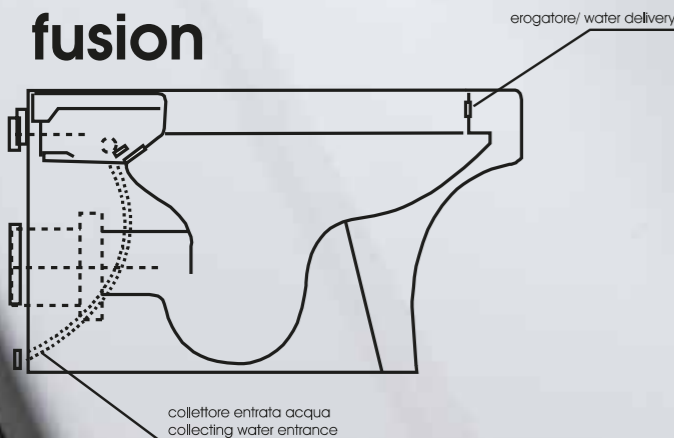

01. TUL 100/MBS - TUL 100/MBP wall trap close coupled wc convertible into floor trap with a plastic technical bend and TUL 400/MBL close coupled cistern; TUL 1800/F wrapping cover-seat with soft-closing.

WC

bidet

fusion

fusion

Il bidet è comunemente presente solamente in alcuni paesi europei: Grecia, Italia, Spagna e Portogallo. Nel Nord Europa, in Francia, in Inghilterra e in America non si utilizza per scelta culturale e, in alcuni casi, per le piccole dimensioni che vengono riservate ai bagni, specialmente in città.