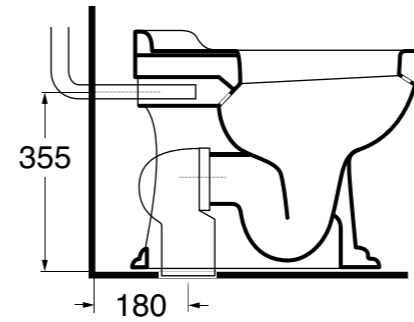

TULIP ONE

wc e bidet scarico traslato/wc and bidet with adjustable trap

vecchio impianto vaso
old wc installation