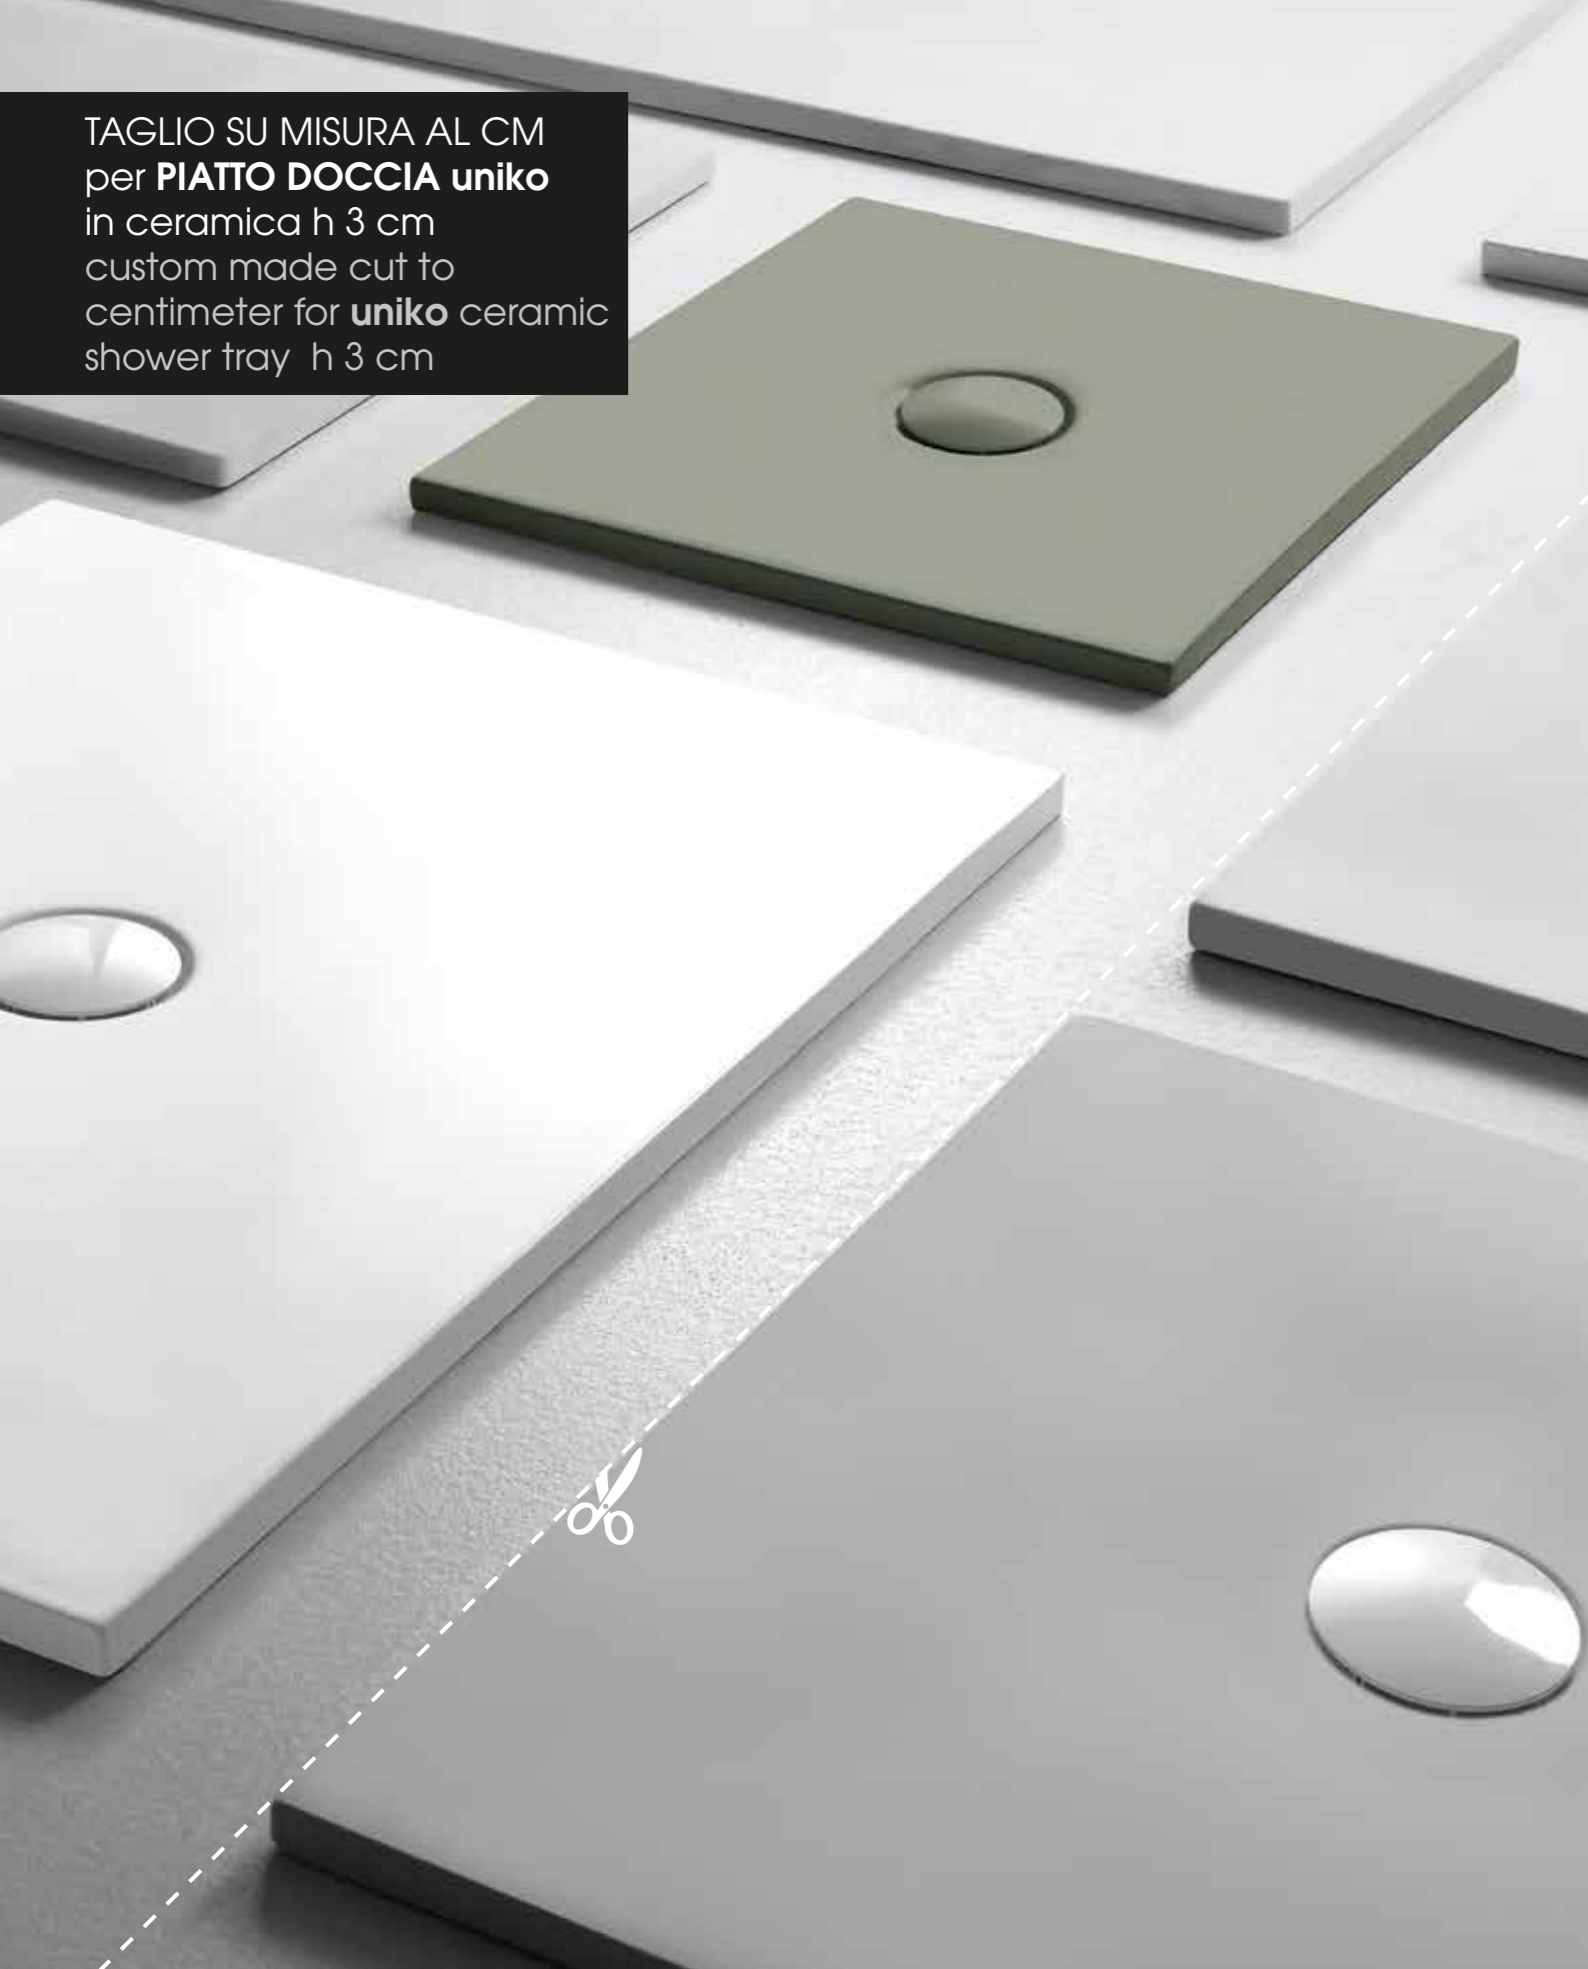

Per il piatto doccia **uniko** AZZURRA ha depositato tre brevetti per la personalizzazione delle misure, per lo spessore di 3 centimetri e per l'antiscivolo Corteccia. Inoltre ha una **certificazione dell'Università di Modena e Reggio Emilia** per NOBACTER 05, **sistema antibatterico e antifungo**. AZZURRA has obtained three patents for its **Uniko** shower tray; for the possibility to customize its size, for its 3 cm thickness and for the no-slip feature of the Corteccia finish. Furthermore, Uniko has been **certified by the University of Modena and Reggio Emilia** for its **antifungal and antibacterial system**, NOBACTER 05.