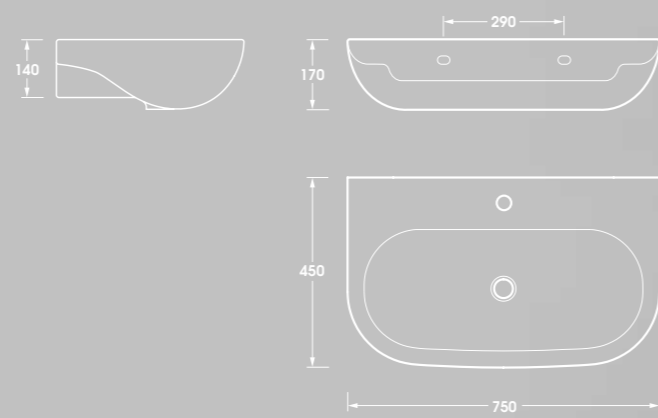

55 cm wall-hung wc and bidet. NUV 200/AP6 60 over-counter washbasin.

02.

01.

01. lavabo 75 sospeso NUV 200/75, disponibile nelle dimensioni 60x45 NUV 200/60; 70x45 NUV 200/75 e 90x45 NUV 200/90.
NUV 200/75 wall-hung washbasin. Available on dimensions 60x45 NUV 200/60; 70x45 NUV 200/75 and 90x45 NUV 200/90.