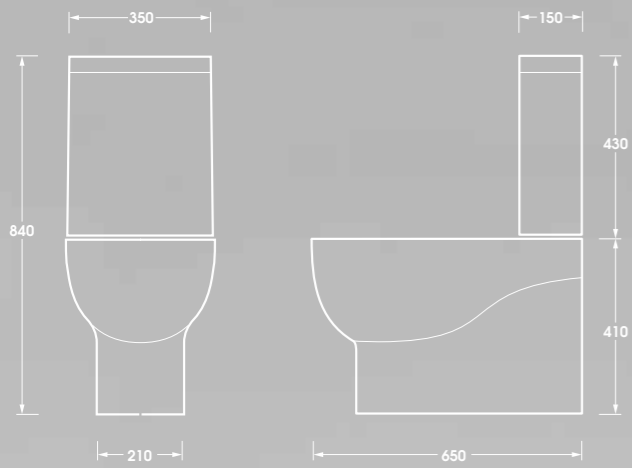

vaso e bidet 46 sospesi. Lavabo 47 sospeso NUV 246
46 wall-hung wc and bidet. NUV 246 47 wall-hung washbasin

01.

02.

03.

04.

01.bidet sospeso 55 e bidet sospeso 46 / 55 wall-hung bidet and 46 wall-hung bidet
02.bidet sospeso monoforo 46 NUV 546/SOSK / NUV 546/SOSK 46 wall-hung one-hole bidet
03.vaso sospeso 46 NUV 146/SOSK / NUV 146/SOSK 46 wall-hung wc
04.bidet 46 sospeso NUV 546/SOSK e bidet 55 sospeso NUV 500/SOSK
NUV 546/SOSK 46 wall-hung bidet and NUV 500/SOSK 55 wall-hung bidet