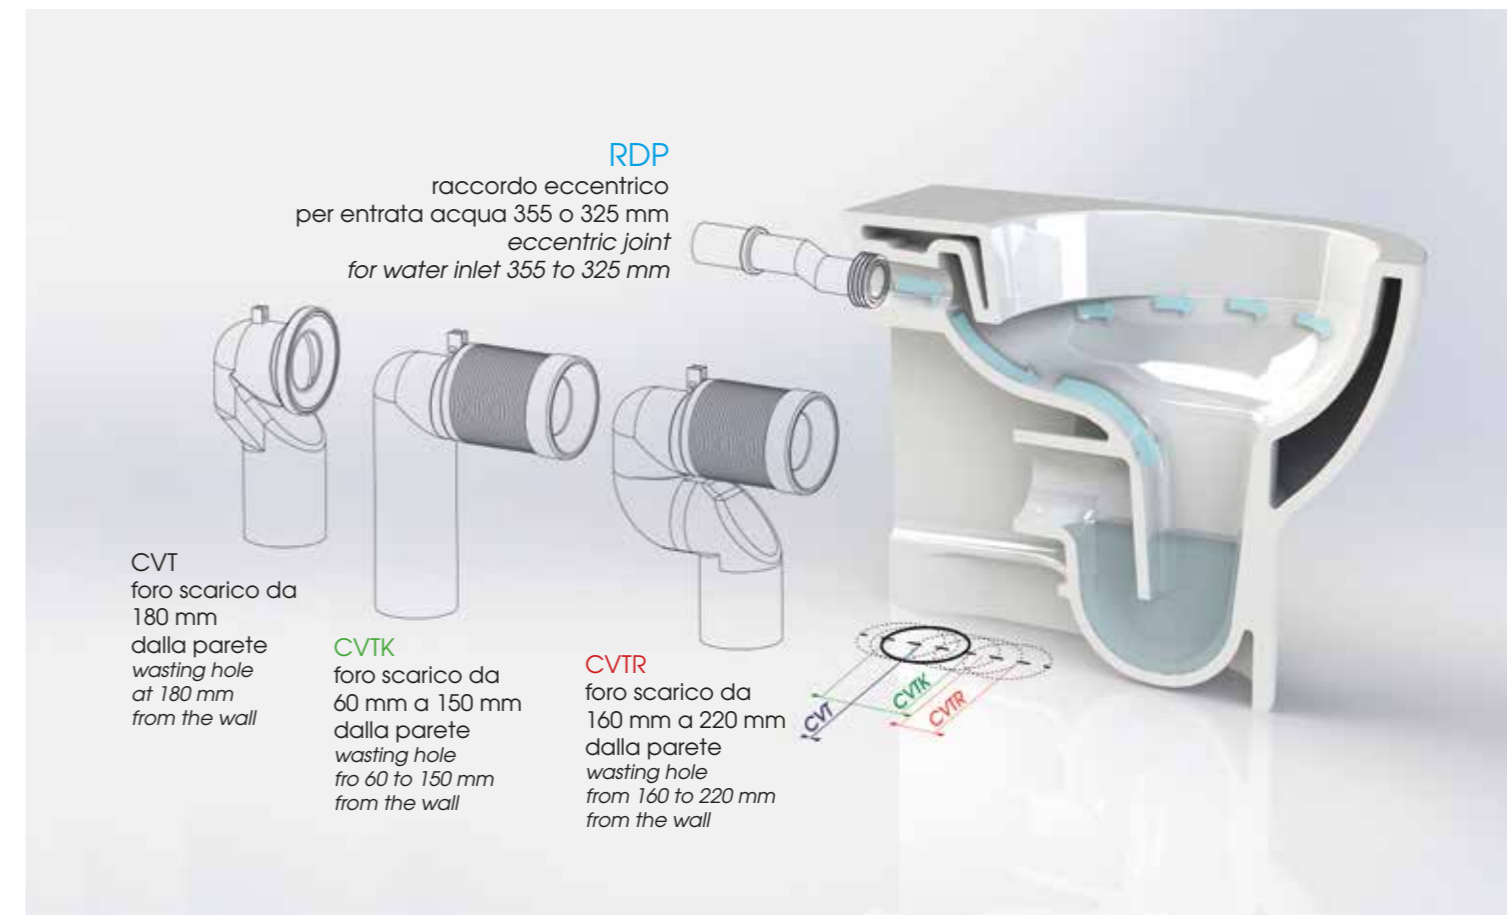

Vaso a terra bainco lucido cm 55 NUV 100/TRP SCARICO TRASLATO a pavimento.
Cm 55 NUV 100/TRP shiny white floor trap with adjustable flush system.

Per ridurre i tempi e i costi di ristrutturazione il centro ricerca Azzurra ha messo a punto, oltre il wc Nuvola, Nuvola H48, Charme, il wc e bidet Tulip, il wc Prua con scarico traslato, anche il wc Pratica con scarico traslato che può essere installato senza dover modificare l'impianto di scarico esistente.

To reduce timing and costs about bathroom renovation Azzurra's research centre has developed, besides Nuvola, Nuvola H48, Charme toilet, Tulip toilet and bidet, Prua toilet with an adaptable outlet, and Pratica toilet with an adjustable outlet which can be installed without modifying the existing outlet system.