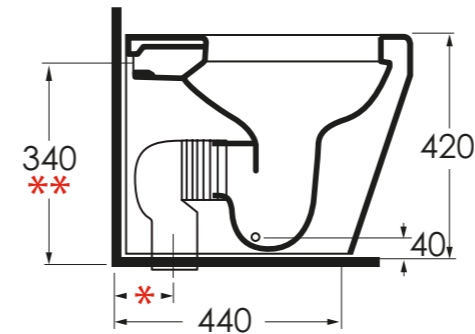

vaso tulip one installato su vecchio impianto
tulip one wc old installation

*	CVT	CVTK	CVTR	**	RDP
	180mm	da 60mm a 150 mm	da 160mm a 220 mm		mm 355 o mm 325