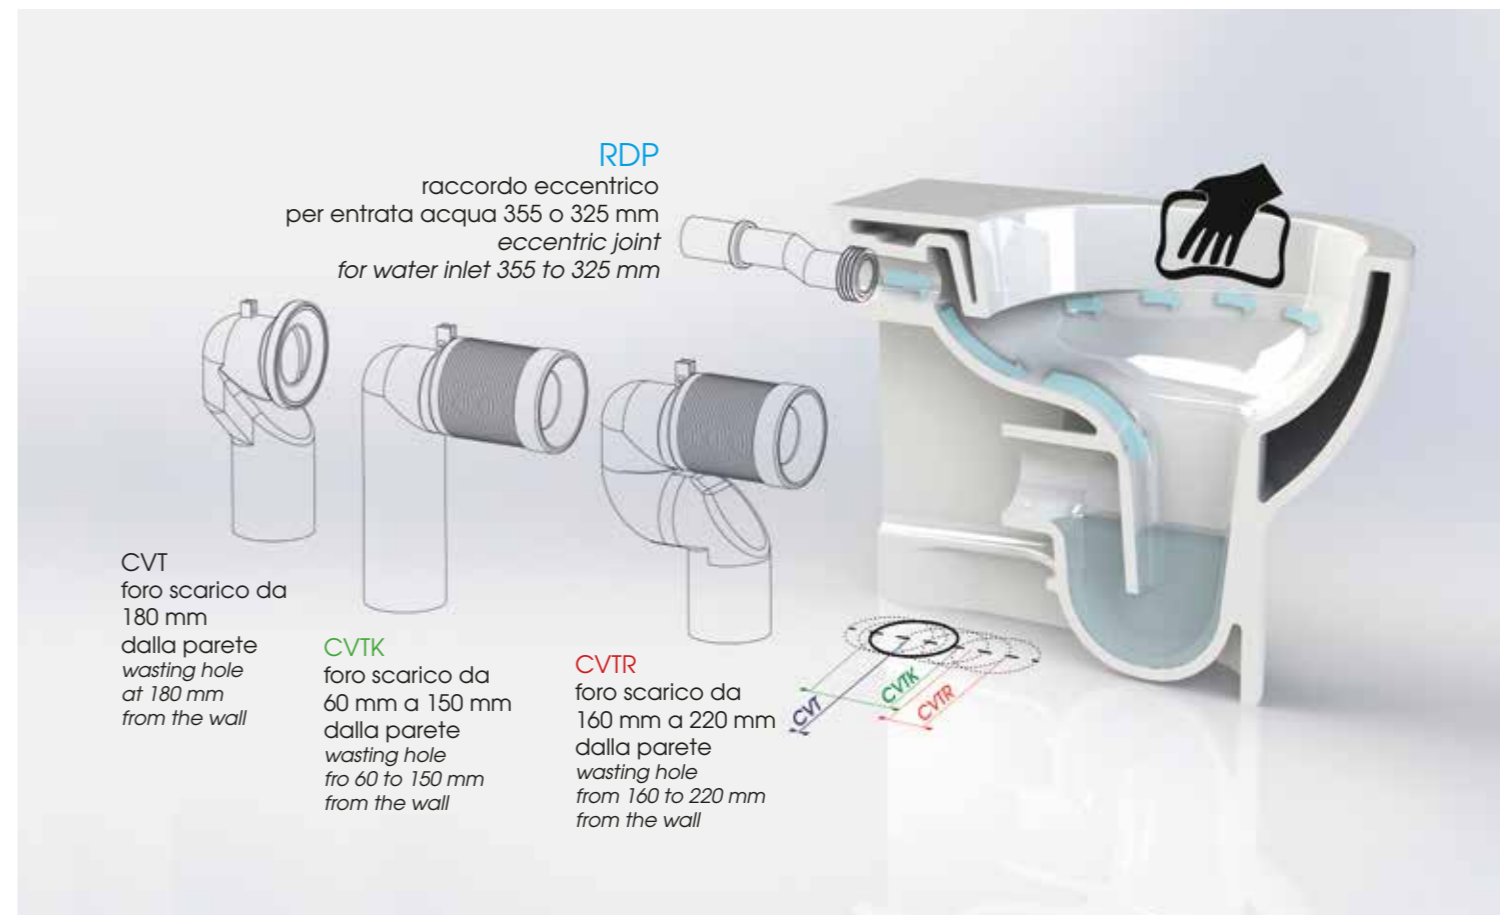

In linea con le nuove esigenze di una sempre maggior igiene e di linee basiche, AZZURRA propone un wc senza brida, che si inserisce in una nuova tendenza del mercato. La vera novità è rappresentata dallo scarico abbinato a questo tipo di forma rientrando così nel progetto Water Saving. Un progetto che l'azienda ha intrapreso come vera e propria mission riducendo al minimo i consumi di acqua destinata allo scarico del wc consumandone non più di 3 litri per un ciclo completo.

In line with the new demands of increasing hygiene and basic lines, Azzurra has developed a toilet without flushing rim, which represents a new trend in the current market. The real novelty is in the water release combined with this kind of shape that aims to save water. A project that the company has undertaken as a real mission while minimizing the consumption of flushing water thus consuming no more than 3 litres in a complete cycle.

NUVOLA

WC EASY CLEAN SCARICO TRASLATO

wc easy clean adjustable flush system

Esempio / Example

Per ridurre i tempi e i costi di ristrutturazione il centro ricerca Azzurra ha messo a punto, oltre il wc Nuvola, Nuvola H48, Charme, il wc e bidet Tulip, il wc Prua con scarico traslato, anche il wc Pratica con scarico traslato che può essere installato senza dover modificare l'impianto di scarico esistente.