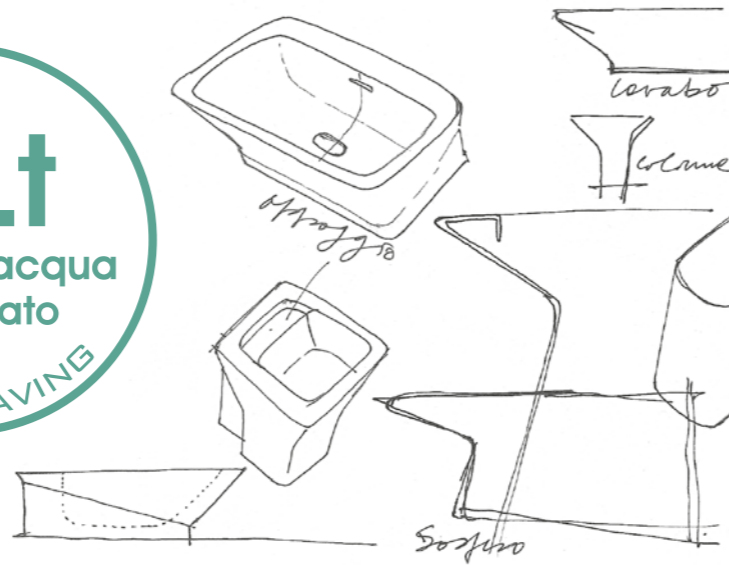

PRUA
marco zito

render: Studio21

3 Lt
scarico d'acqua
brevettato
WATER SAVING