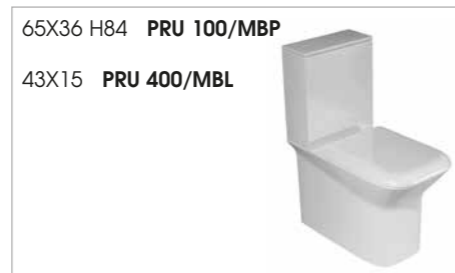

I wc terra e sospesi scaricano con soli 3 lt invece dei tradizionali 9 lt.
Floor and wall hung WCS flush with just 3 litres instead of the traditional 9 lt.

Treatmento **antibatterico** - **antifungo** applicabile su tutti i prodotti in ceramica e coprivi.
The **antibacterial** - **antifungal** treatment can be applied to all ceramic products and cover-seats.

COLORS 1250°

Piletta con tappo in ceramica disponibile in tutti i COLORS 1250°
Free flow ceramic drain available in all COLORS 1250°
cod. **PILCE**
kg 0,5