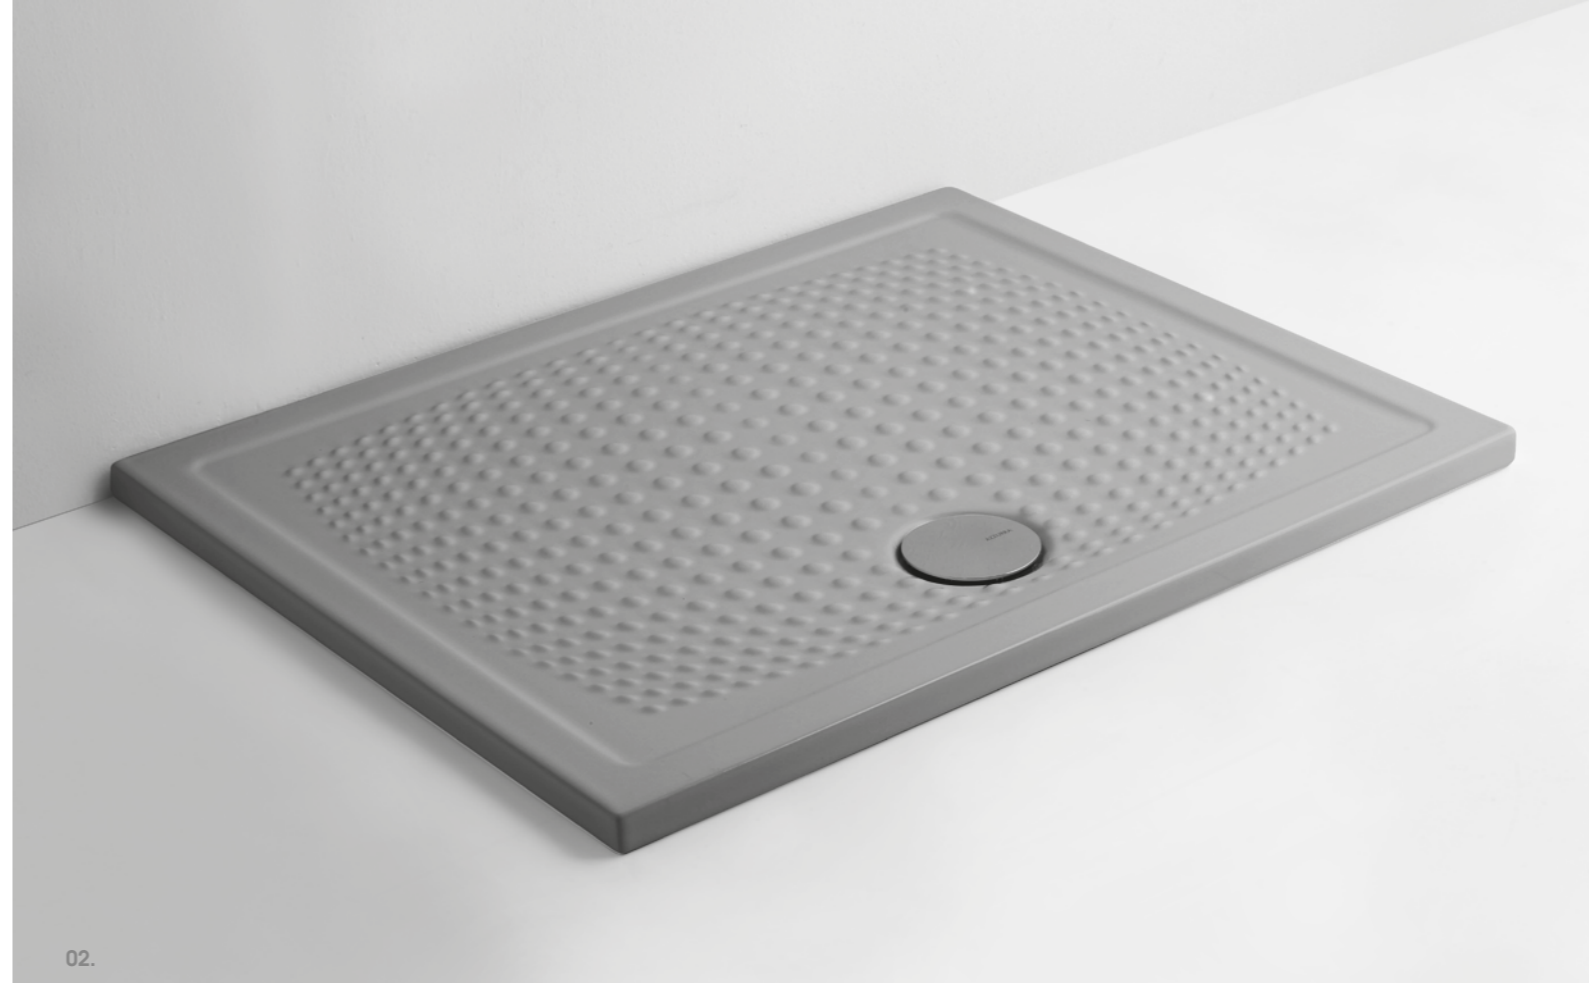

02.

02.piatto doccia **relax** bianco lucido120x80 / 120x80 **relax** shiny white shower tray
03.piatto doccia **relax** grigio lucido120x80 / 120x80 **relax** shiny grey shower tray

Colori disponibili bianco, nero e grigio lucido / Available colors shiny white, shiny black and grey