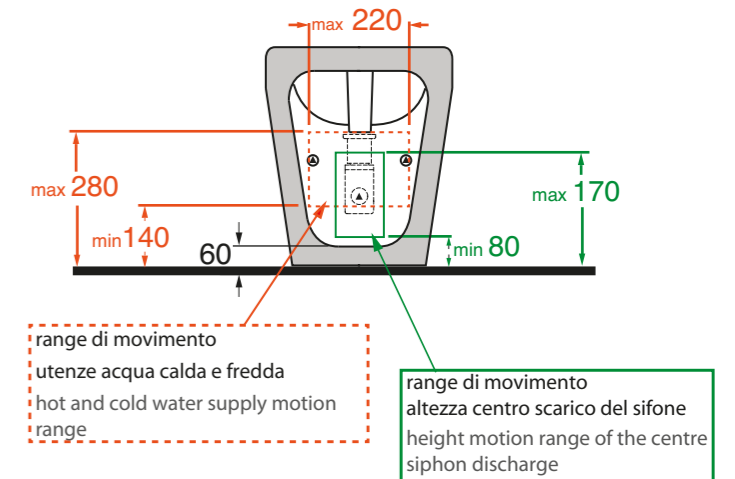

TULIP ONE

wc e bidet scarico traslato/wc and bidet with adjustable trap

vecchio impianto vaso
old wc installation

vaso tulip one installato su vecchio impianto
tulip one wc old installation

*	CVT	CVTK	CVTR	**	RDP
	180mm	da 60mm a 150 mm	da 160mm a 220 mm		mm 355 o mm 325

vecchio impianto bidet
old bidet installation

bidet tulip one installato su vecchio impianto
tulip one bidet old installation

range di movimento utenze acqua calda e fredda
hot and cold water supply motion range