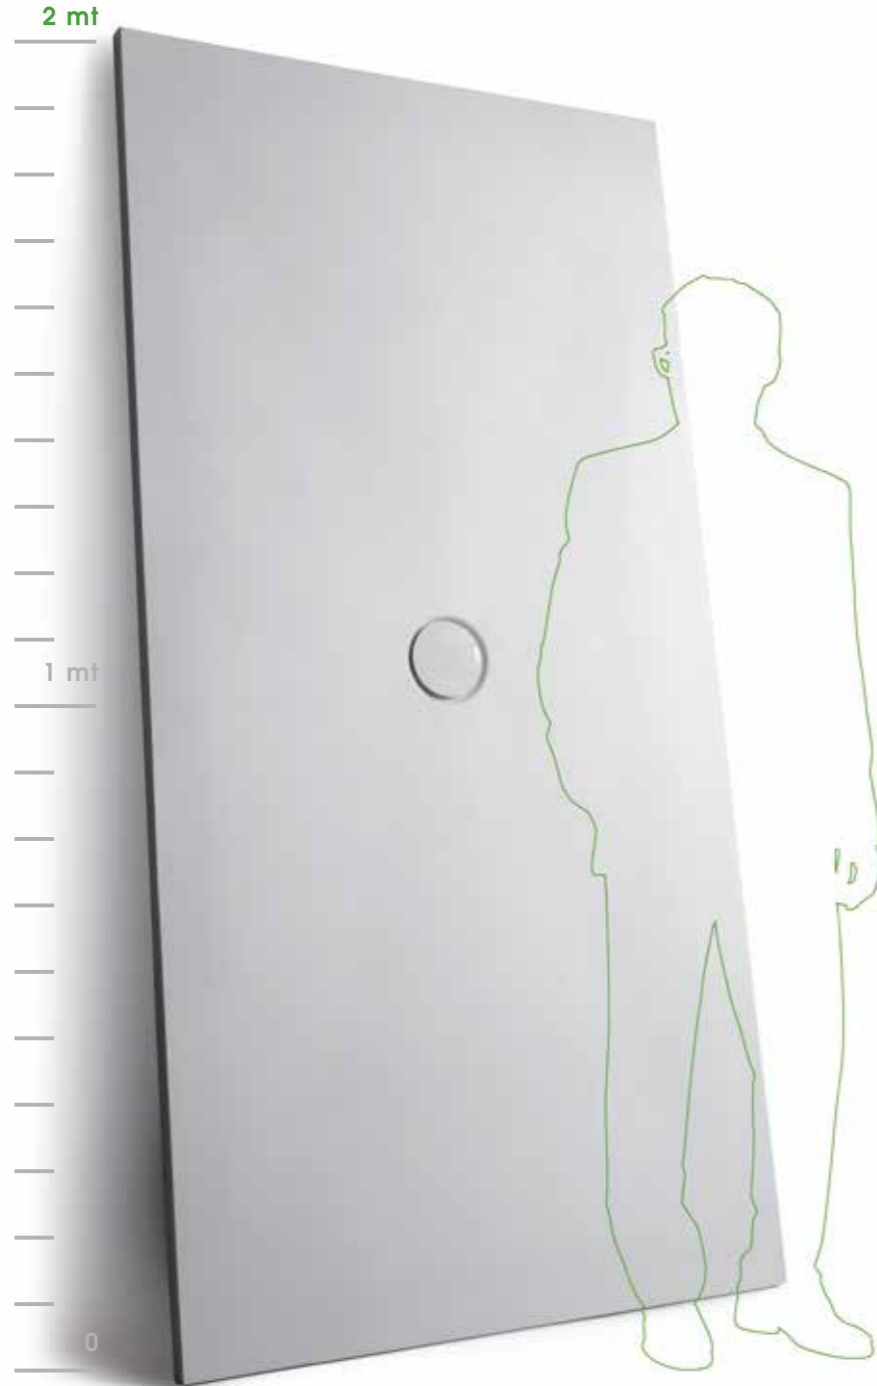

uniKo 2mt

Uniko: il primo piatto doccia in CERAMICA su misura spesso solo 3 centimetri con possibilità di taglio al cm dimensione massima 200x100 cm e antiscivolo integrato.

- Materiale: ceramica
- Altezza: 3 cm
- Larghezza e lunghezza: su misura al centimetro.

L'ambiente bagno è in continua evoluzione, nelle forme, nei colori, nei materiali, ma l'elemento cardine senza il quale non esisterebbe il bagno è da sempre la ceramica.

AZZURRA è da trenta anni presente sul mercato della ceramica sanitaria, e, proprio grazie alla sua esperienza, è riuscita a creare un piatto doccia che per la prima volta riunisce gli elementi fondamentali di un prodotto d'avanguardia con il materiale per eccellenza dell'ambiente bagno.

UNIKO È IL PRIMO PIATTO DOCCIA REALIZZATO UNICAMENTE IN CERAMICA AD ESSERE DISPONIBILE SU MISURA E CON ALTEZZA 3 CM.

AZZURRA è la prima azienda ad aver introdotto nel mercato un piatto doccia Uniko, riuscendo ad unire le caratteristiche divenute ormai un must, l'altezza minima e il prodotto su misura, all'unico materiale immortale dell'ambiente bagno: la ceramica. AZZURRA ha così assicurato ai piatti doccia filo pavimento e su misura il grado di prestazioni ineguagliabile della ceramica in termini di durata, resistenza, facilità di pulizia e igiene.

Uniko: the first customizable shower tray in ceramic only 3 cm high with possibility of cutting it to the centimeter maximum dimension 200x100 cm and integrated anti-slip.

- Material: ceramic
- Height: 3 cm
- Width and length: customized to the centimeter.