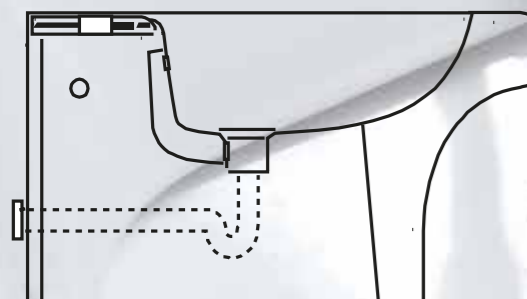

WC

bidet

fusion

fusion

Il bidet è comunemente presente solamente in alcuni paesi europei: Grecia, Italia, Spagna e Portogallo. Nel Nord Europa, in Francia, in Inghilterra e in America non si utilizza per scelta culturale e, in alcuni casi, per le piccole dimensioni che vengono riservate ai bagni, specialmente in città.

AZZURRA propone, a partire dalla collezione Tulip, uno speciale vaso multifunzione, nella versione sospesa, terra e monoblocco, che unisce al wc la funzione dell'igiene intima, ottimizzando gli spazi.

Il design del pezzo ceramico non viene minimamente alterato e il copriwater resta lo stesso. Un miscelatore monocomando posizionato sulla parete accanto al wc regola il volume e la temperatura dell'acqua che fuoriesce da un areatore posizionato dentro il vaso e garantisce un flusso di acqua limpida. Le funzioni del WC e del BIDET si fondono in un'unica soluzione che garantisce igiene e praticità d'uso, aumentano gli spazi in bagno e si riduce drasticamente l'uso della carta igienica - ogni giorno 270.000 alberi finiscono nel gabinetto come carta igienica o vengono buttati come spazzatura. Solo nell'intera Europa si arriva al consumo di 22 miliardi di rotoli complessivi all'anno.

fusion

The bidet is commonly found only in some European countries such as Greece, Italy, Spain and Portugal. In Northern Europe, France, England and America it is not used for cultural choice, and in some cases, due to the small size of the bathroom, especially in cities. AZZURRA presents, from the Tulip collection, a special multi-function WC, available as wall hung, floor and monoblock version. It allows to combine the WC with the intimate hygiene function so that is possible to optimize space.