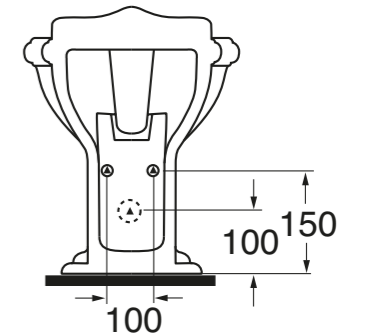

vecchio impianto bidet
old bidet installation