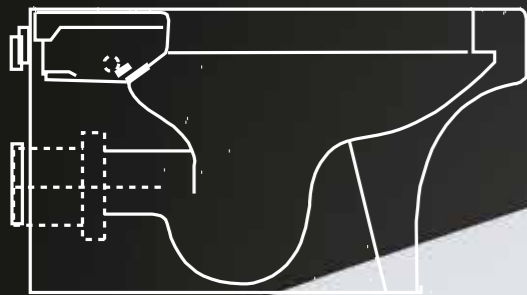

WC

bidet

fusion

fusion

Il bidet è comunemente presente solamente in alcuni paesi europei: Grecia, Italia, Spagna e Portogallo. Nel Nord Europa, in Francia, in Inghilterra e in America non si utilizza per scelta culturale e, in alcuni casi, per le piccole dimensioni che vengono riservate ai bagni, specialmente in città.

AZZURRA propone, a partire dalla collezione Tulip, uno speciale vaso multifunzione, nella versione sospesa, terra e monoblocco, che unisce al wc la funzione dell'igiene intima, ottimizzando gli spazi.

Il design del pezzo ceramico non viene minimamente alterato e il copriwater resta lo stesso. Un miscelatore monocomando posizionato sulla parete accanto al wc regola il volume e la temperatura dell'acqua che fuoriesce da un areatore posizionato dentro il vaso e garantisce un flusso di acqua limpida. Le funzioni del WC e del BIDET si fondono in un'unica soluzione che garantisce igiene e praticità d'uso, aumentano gli spazi in bagno e si riduce drasticamente l'uso della carta igienica - ogni giorno 270.000 alberi finiscono nel gabinetto come carta igienica o vengono buttati come spazzatura. Solo nell'intera Europa si arriva al consumo di 22 miliardi di rotoli complessivi all'anno.

fusion

The bidet is commonly found only in some European countries such as Greece, Italy, Spain and Portugal. In Northern Europe, France, England and America it is not used for cultural choice, and in some cases, due to the small size of the bathroom, especially in cities. AZZURRA presents, from the Tulip collection, a special multi-function WC, available as wall hung, floor and monoblock version. It allows to combine the WC with the intimate hygiene function so that is possible to optimize space.