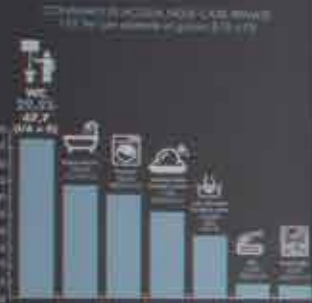

31.000 litri d'acqua in un anno.
600 litri d'acqua in una settimana.
85 litri d'acqua in un giorno.
Tanta può risparmiare ogni famiglia
di 4 persone che usa
i sanitari **AZZURRA Water Saving**
invece di quelli tradizionali a 9 litri.
I sanitari Water Saving sono fatti per
risparmiare fino al 70% di acqua
ad ogni scarico grazie
all'abbinamento con le cassette di scarico
a 3 litri e la placca monoflusso.
Un sistema brevettato.
Un primato mondiale firmato AZZURRA.

31,000 liters of water a year
600 liters of water in a week
85 liters of water a day
Such is the amount of water each family
of 4 people can save when using
the **AZZURRA Water Saving** sanitary
wares instead of the traditional 9 liters ones.
The Water Saving sanitary wares
are made to save **up to 70% of water**
on each flush thanks to the
combination with the flushing cistern
and with the mono-flow plate.
A patented system.
A world record signed AZZURRA.