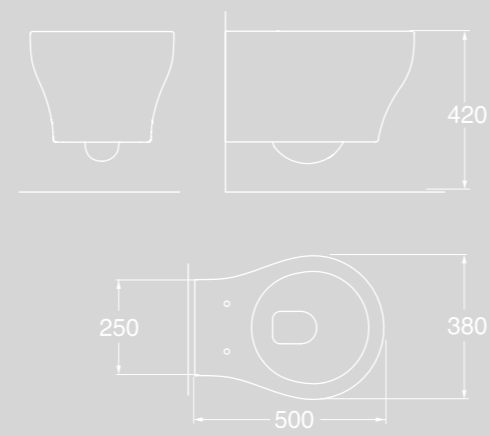

vaso e bidet VERA sospesi VER 100/SOSK VER 500/SOSK
VER 100/SOSK VER 500/SOSK wc and bidet wall-hung VERA