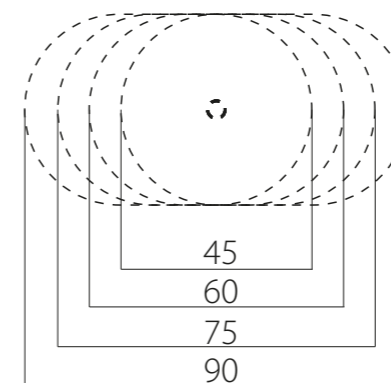

LAVABI FLEUR APPOGGIO FLEUR WASHBASIN COUNTER TOP

FLE200

ATTENZIONE: al momento dell'ordine specificare il codice del lavabo

ATTENTION: specify washbasin code when ordering