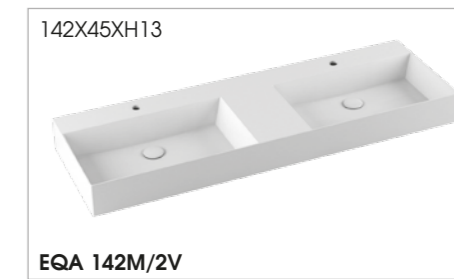

COLORS 1250°

Piletta con tappo in ceramica disponibile in tutti i COLORS 1250°
Free flow ceramic drain available in all COLORS 1250°
cod. PILCE
kg 0,5

Trattamento antibatterico - antifungo applicabile su tutti i prodotti in ceramica e coprivasi.
The antibacterial - antifungal treatment can be applied to all ceramic products and cover-seats.