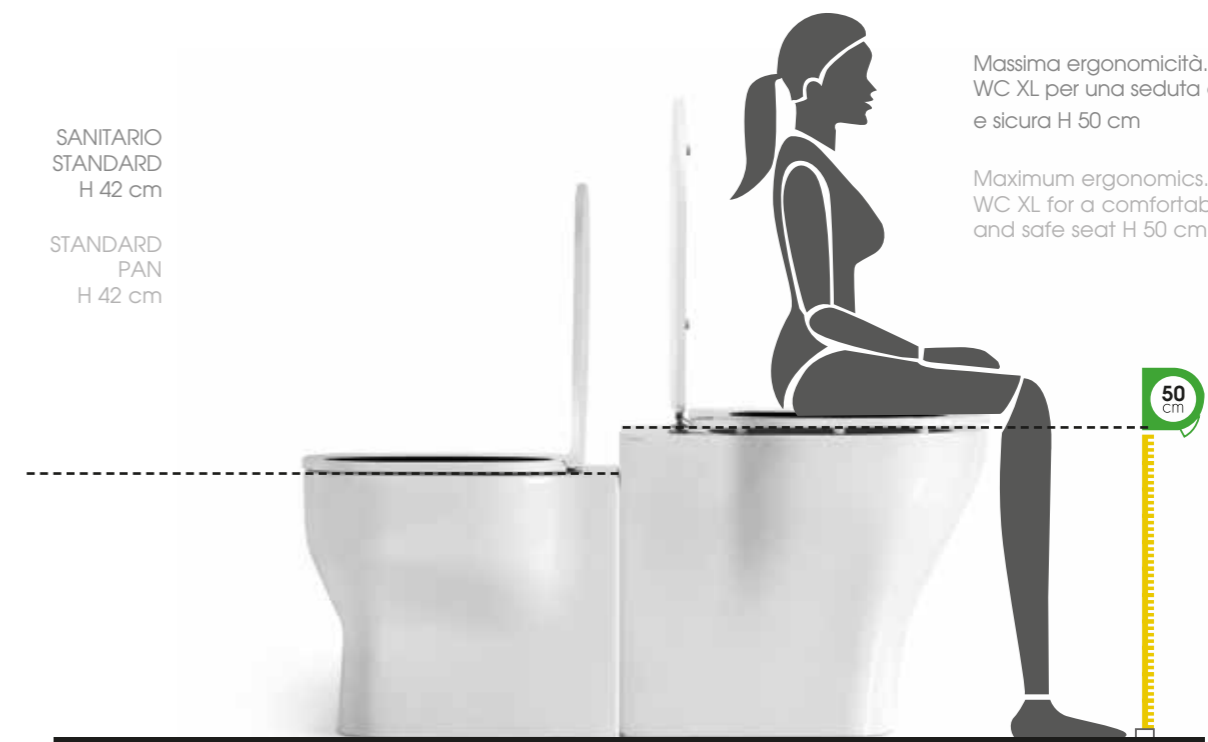

Forme geometriche, volumi generosi e sostenibilità. Sono questi i tre ingredienti della serie XL: la nuova proposta di sanitari di Azzurra dalle dimensioni extra-large. Una linea pensata per chi desidera o necessita una seduta più comoda e sicura nel rispetto della filosofia green del brand. Anche XL è dotato di Water Saving: un sistema, sviluppato da Azzurra già nel 2010, che permette di effettuare uno scarico completo monoflusso (plmc) con soli 3 litri di acqua associando il wc alle cassette di scarico brevettate Azzurra. Rispetto alle tradizionali cassette di scarico da 9 litri o alle più comuni da 6 litri, utilizzando le cassette Azzurra, abbinare alla nostra placca di scarico monoflusso (plmc), il risparmio può arrivare al 70%.

Geometric Shapes, big volumes and sustainability. These are the three ingredients of XL series: the brand new proposal of WC made in Azzurra with extra-large dimensions. The line was design for those needs or desires a more comfortable and safe seat always respecting the brand philosophy about green. XL also is provided with the Water Saving System: a system developed by Azzurra in 2010, to use just 3 liters of water on every flush (plmc) combining the WCs with the Azzurra's patented Mechanisms. Comparing with the traditional 9lt cisterns or with the most common 6lt, using the ones of Azzurra, combined with our mono flush plate (plmc), the saving can reach 70%.

SANITARIO
STANDARD
H 42 cm

STANDARD
PAN
H 42 cm

Massima ergonomia.
WC XL per una seduta comoda
e sicura H 50 cm

Maximum ergonomics.
WC XL for a comfortable
and safe seat H 50 cm

RESTRUCTURA
officina azzurra design