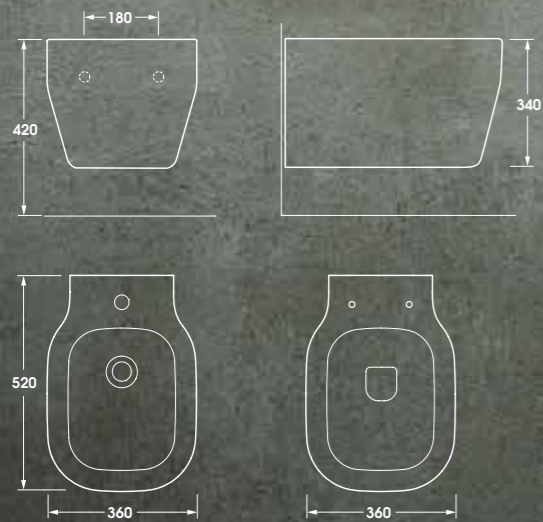

01.lavabo appoggio cm 60 GLZ 260/APP. GLZ 260/APP cm 60 over-counter washbasin
02.lavabo incasso cm 50 GLZ 50x40/IN GLZ 50x40/IN cm 50 inset washbasin
03.lavabo incasso cm 70 GLZ 69x38/IN GLZ 69x38/IN cm 70 inset washbasin