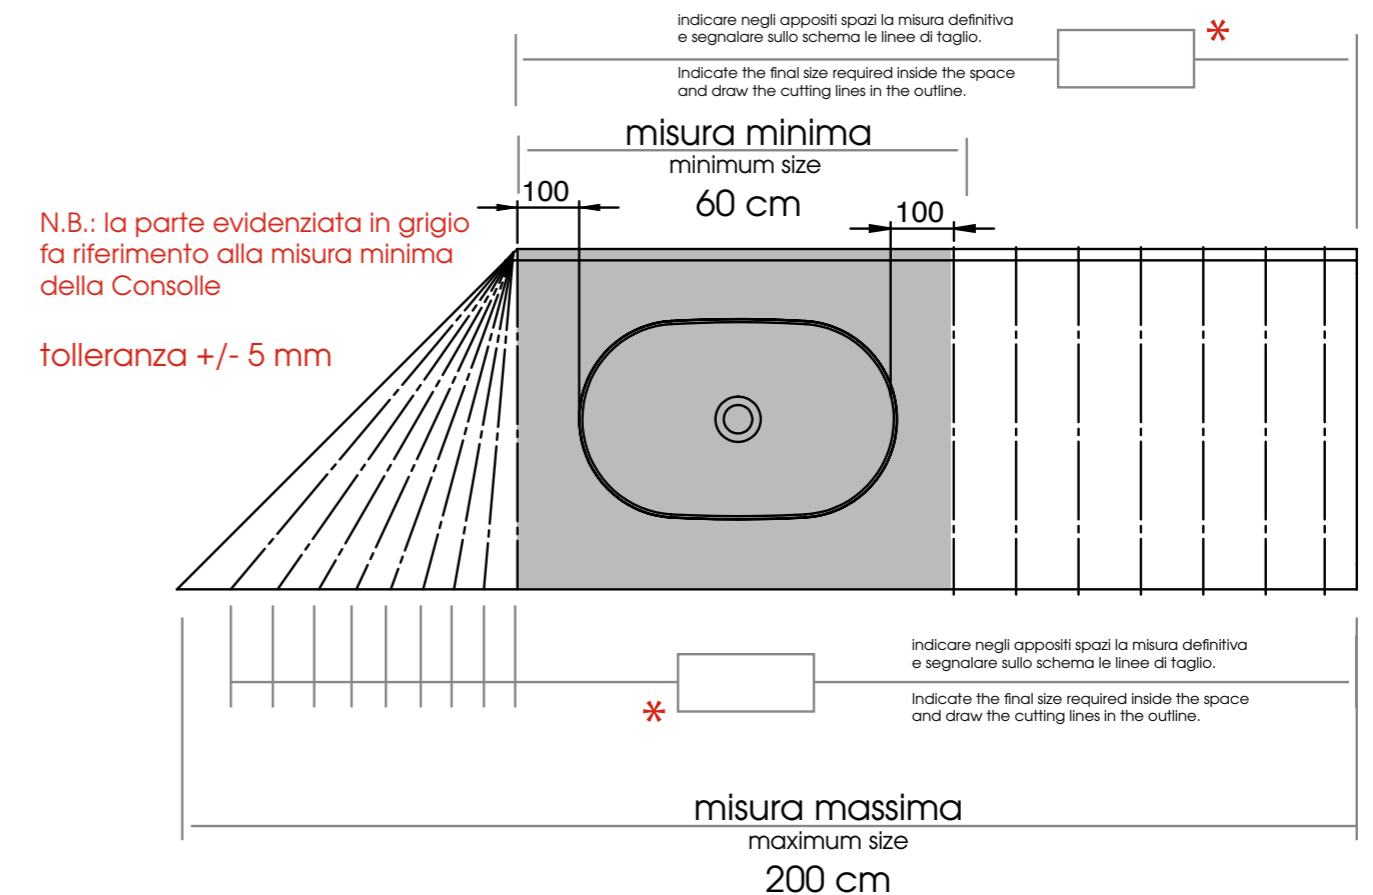

* indicare negli appositi spazi la misura definitiva e segnalare sullo schema le linee di taglio.
Indicate the final size required inside the space and draw the cutting lines in the outline.

N.B.: prima di inoltrare l'ordine chiedere sempre conferma di fattibilità all'ufficio tecnico.
Note: before sending the order always ask for confirmation and feasibility to the technical dept.

timbro e firma del cliente