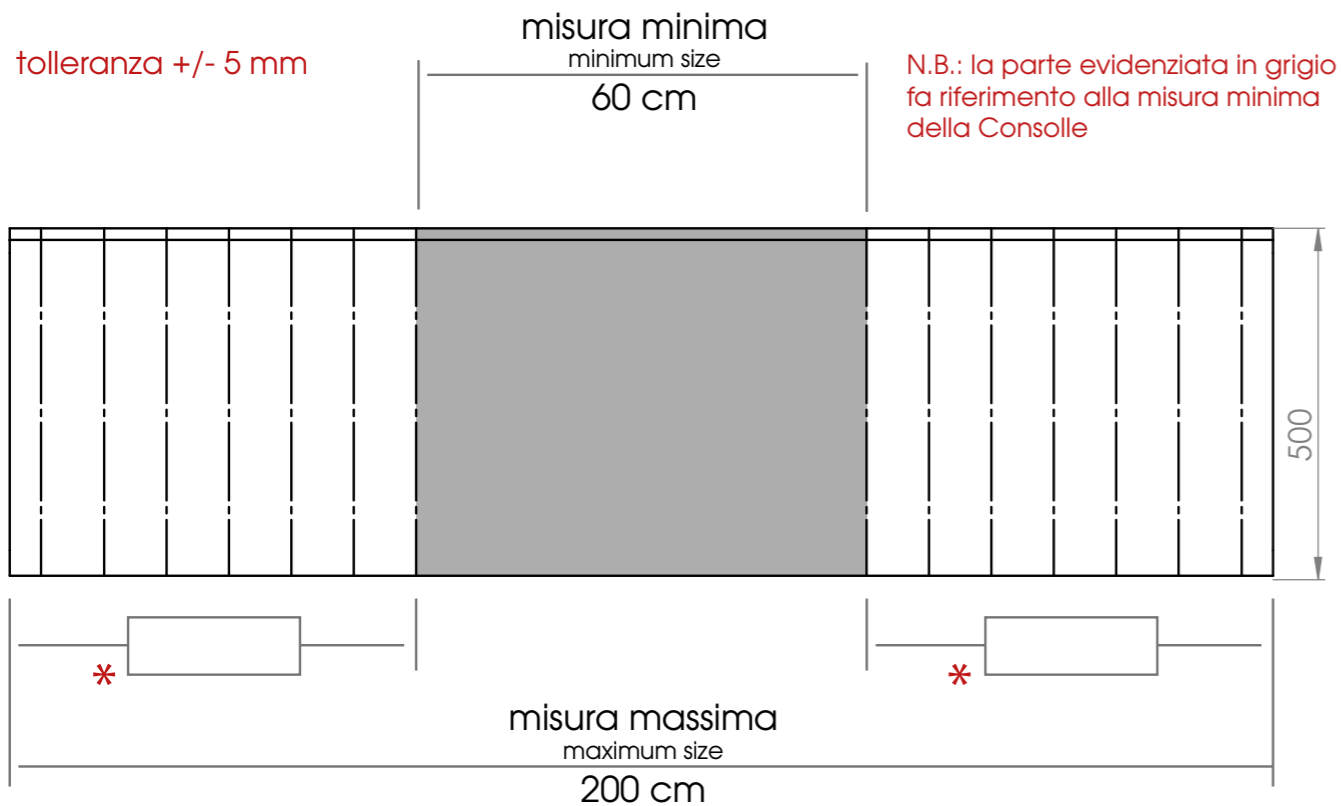

* indicare negli appositi spazi la misura definitiva e segnalare sullo schema le linee di taglio.
Indicate the final size required inside the space and draw the cutting lines in the outline.

N.B.: prima di inoltrare l'ordine chiedere sempre conferma di fattibilità all'ufficio tecnico.
Note: before sending the order always ask for confirmation and feasibility to the technical dept.

_____

timbro e firma del cliente