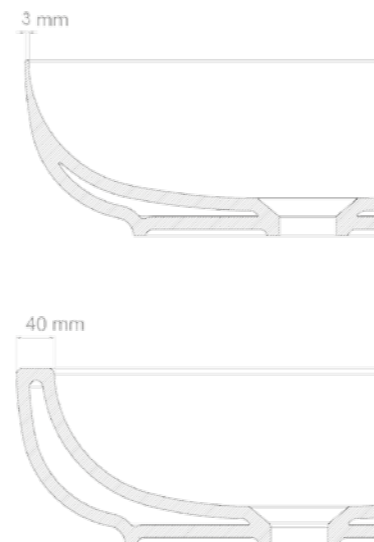

ELEGANCE

OFFICINA AZZURRA

photographer: Studio21

Da sempre attenta a raggiungere nuovi traguardi nella lavorazione della ceramica sanitaria, AZZURRA propone una serie di lavabi dallo spessore minimo di 3 mm. Le forme di Elegance si allineano alle tendenze attuali del mondo del bagno, in cui spesso però vengono utilizzati materiali alternativi, perdendo quindi la grande potenzialità della ceramica, che AZZURRA continua a mantenere come cardine della sua produzione.

Always attentive to achieve new targets in the ceramic production, AZZURRA offers a range of washbasins with a minimum thickness of 3 mm. Elegance shapes are in line with current trends in the world of the bathroom furnishing, in which, however, alternative and non traditional materials are often used, thus losing the great potential of ceramic, a material which AZZURRA keeps using as a foundation of its production.