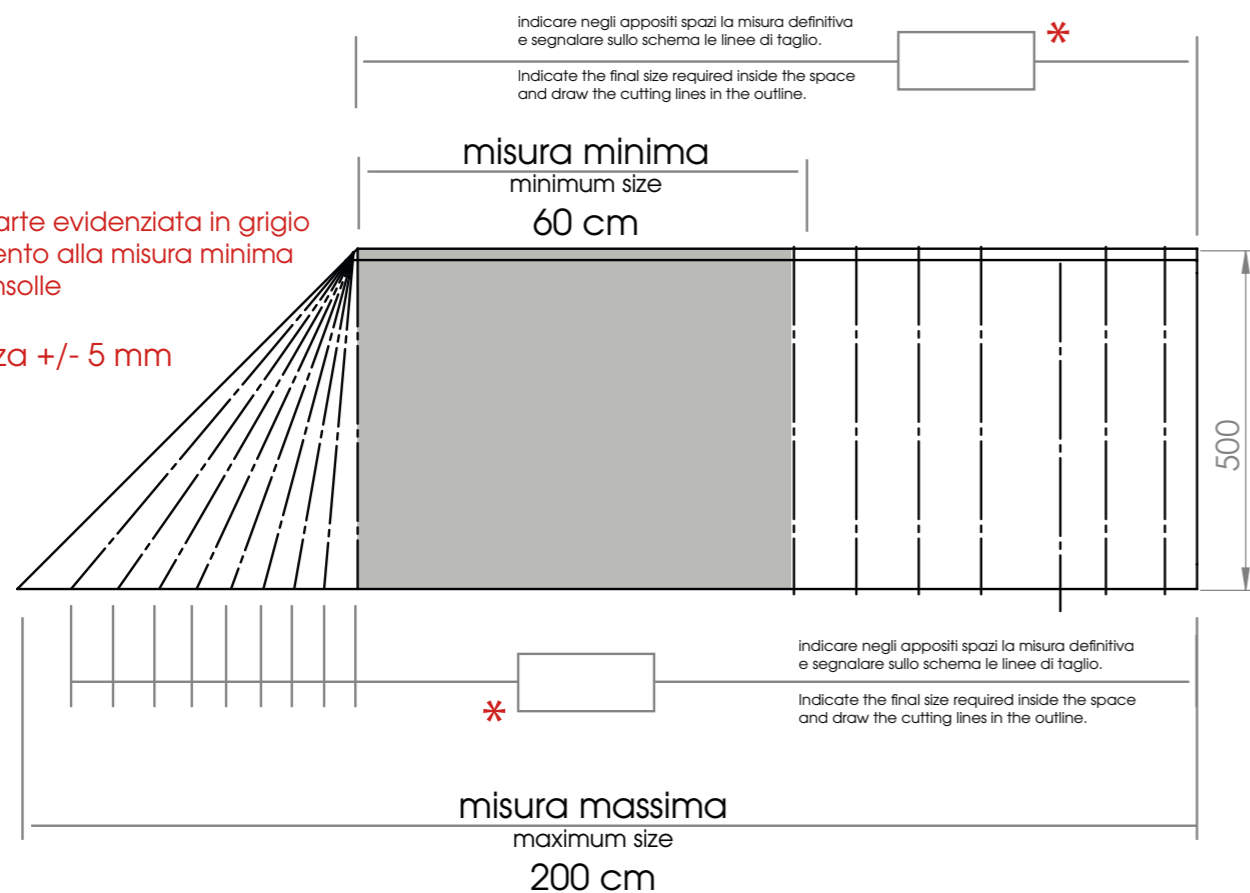

Mensola MISURA con possibilità di taglio al cm in diagonale dimensione minima cm 60 dimensione massima cm 200.

MISURA shelf with tailored diagonal cut to the centimeter minimum size cm 60 maximum size cm 200.

Per il prezzo della mensola su misura verrà applicata una maggiorazione del 20 % rapportata alla misura standard superiore più vicina.

About price for shelf custom made console a 20% increase will be applied on the base of the closest standard bigger size.

N.B.: la parte evidenziata in grigio fa riferimento alla misura minima della Consolle

tolleranza +/- 5 mm

Indicare negli appositi spazi la misura definitiva e segnalare sullo schema le linee di taglio.
Indicate the final size required inside the space and draw the cutting lines in the outline.

N.B.: prima di inoltrare l'ordine chiedere sempre conferma di fattibilità all'ufficio tecnico.

Note: before sending the order always ask for confirmation and feasibility to the technical dept.

_____

timbro e firma del cliente

LAVABI DA ABBINARE alla MENSOLA MISURA

WASHBASIN TO THE COMBINE WITH MISURA SHELF

LAVABI ELEGANCE ELEGANCE WASHBASIN

ECI 40
ECI 60
ECI70
ECI90

ECI60M
ECI70M
ECI90M

EQA50
EQA60
EQA75

EQA50M
EQA60M
EQA75M

LAVABI CLIP APPOGGIO CLIP WASHBASIN COUNTER TOP

CLI45
CLI60

LAVABI NUVOLA APPOGGIO NUVOLA WASHBASIN COUNTER TOP

NUV200/AP6
NUV200/AP8

LAVABI GLAZE APPOGGIO GLAZE WASHBASIN COUNTER TOP

GLZ260/APP

LAVABI JUBILAEUM APPOGGIO JUBILAEUM WASHBASIN COUNTER TOP

JUB45/APP