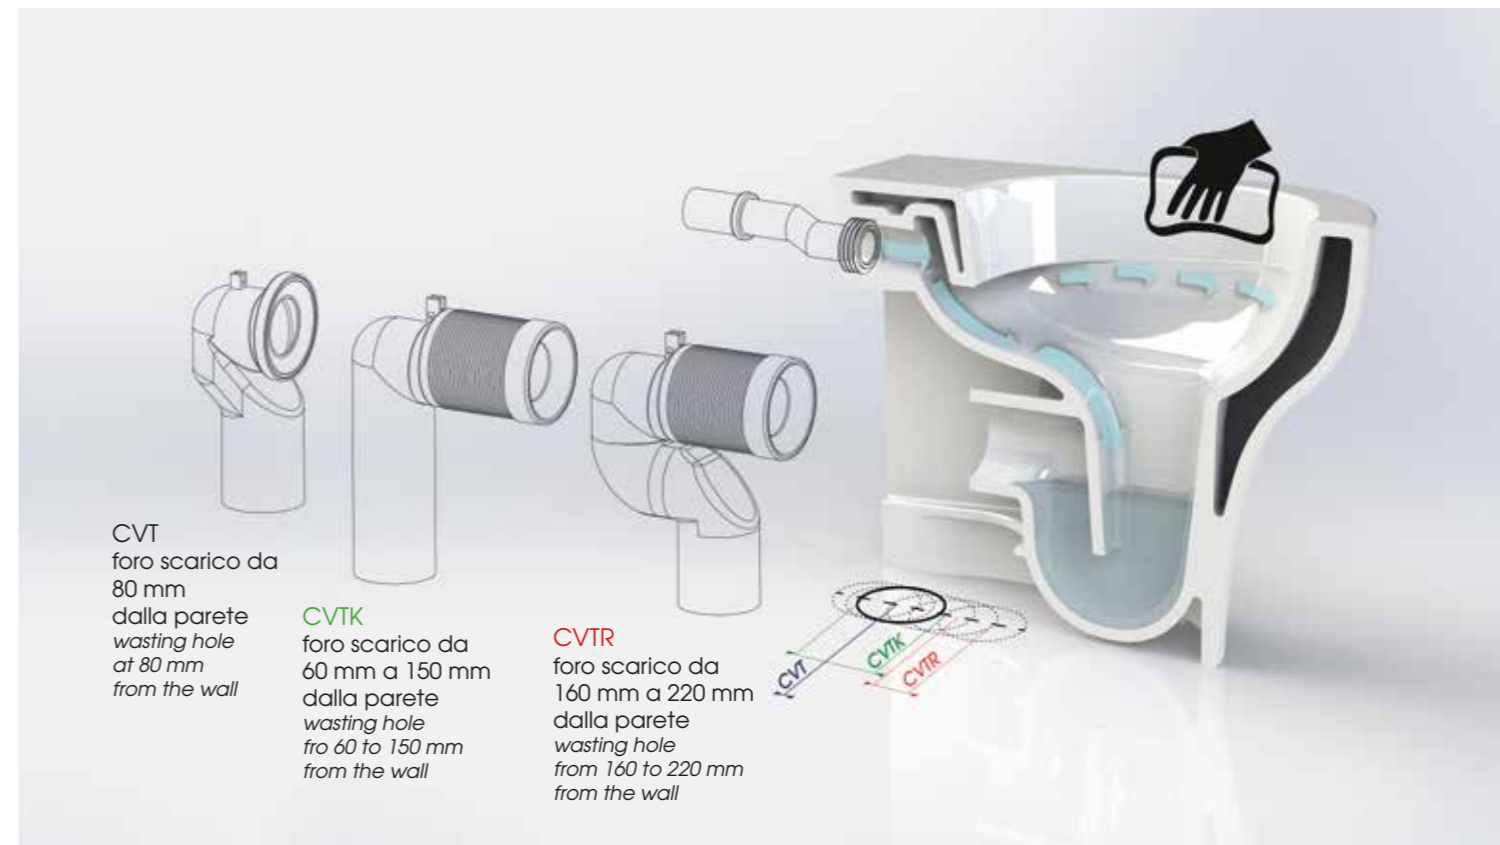

vaso e bidet PRATICA filo muro PRA110 - PRA510/ PRATICA PRA110 - PRA510 Wc and bidet back to wall

01.

02.

03.

01. bidet PRATICA PRA510, rubinetteria LINEA / PRATICA PRA510 bidet, LINEA taps
 02. vaso/bidet PRATICA PRA 110 BI (disponibile da giugno 2016) / PRATICA PRA 110 BI wc/bidet (available from june 2016)
 03. wc terra PRATICA **EASY CLEAN TRASLATO** PRA100E/TR / PRATICA **EASY CLEAN** floor trap wc adjustable flush system.

PRATICA

WC EASY CLEAN 3 Lt scarico traslato

wc easy clean 3 lt adjustable flush system

Esempio / Example

risparmio
idrico 70%
water saving 70%

pulizia facile
e veloce
easy and fast
cleaning

alto livello
visivo di igiene
high visual
hygienic level

* CVT	CVTK	CVTR	* RDP
da 180 mm	da 60 mm a 150 mm	da 160 mm a 220 mm	mm 355 o mm 325

In linea con le nuove esigenze di una sempre maggior igiene e di linee basiche, AZZURRA propone un wc senza brida con tecnologia Water Saving, che si inserisce in una nuova tendenza del mercato.