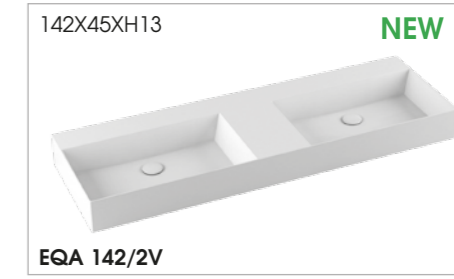

COLORS 1250°

Piletta con tappo in ceramica disponibile in tutti i COLORS 1250°
Free flow ceramic drain available in all COLORS 1250°
cod. PILCE
kg 0,5

Trattamento antibatterico - antifungo applicabile su tutti i prodotti in ceramica e coprivasi.
The antibacterial - antifungal treatment can be applied to all ceramic products and cover-seats.