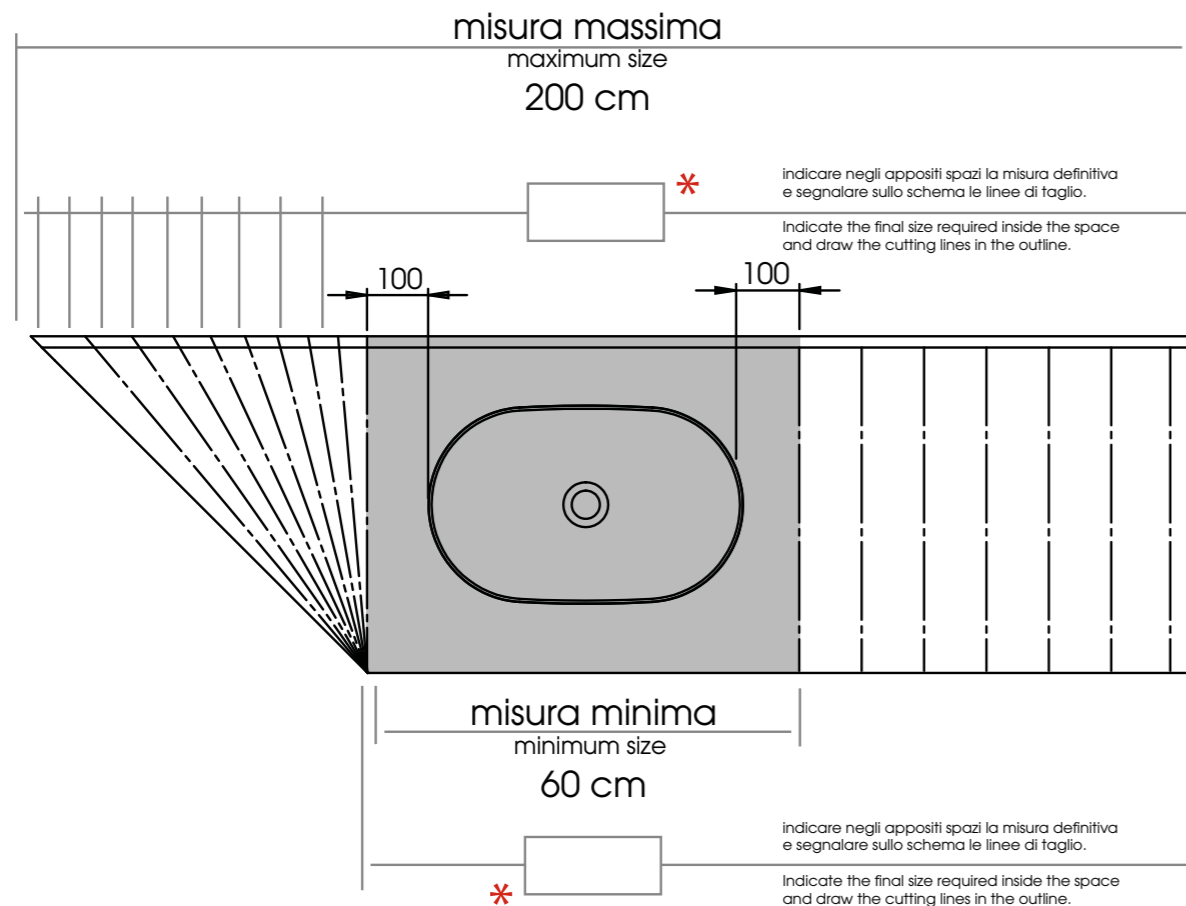

* indicare negli appositi spazi la misura definitiva e segnalare sullo schema le linee di taglio.
Indicate the final size required inside the space and draw the cutting lines in the outline.

N.B.: prima di inoltrare l'ordine chiedere sempre conferma di fattibilità all'ufficio tecnico.
Note: before sending the order always ask for confirmation and feasibility to the technical dept.

timbro e firma del cliente

CONSOLLE SIZE CON TAGLIO IN DIAGONALE SU MISURA AL CM

Consolle Size custom made with diagonal cut to the centimeter

Disponibile soltanto 1 vasca

Only available with 1 sink