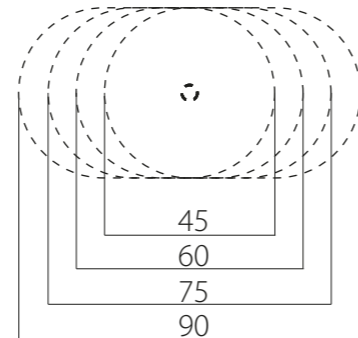

LAVABI FLEUR APPOGGIO
FLEUR WASHBASIN COUNTER TOP

FLE200