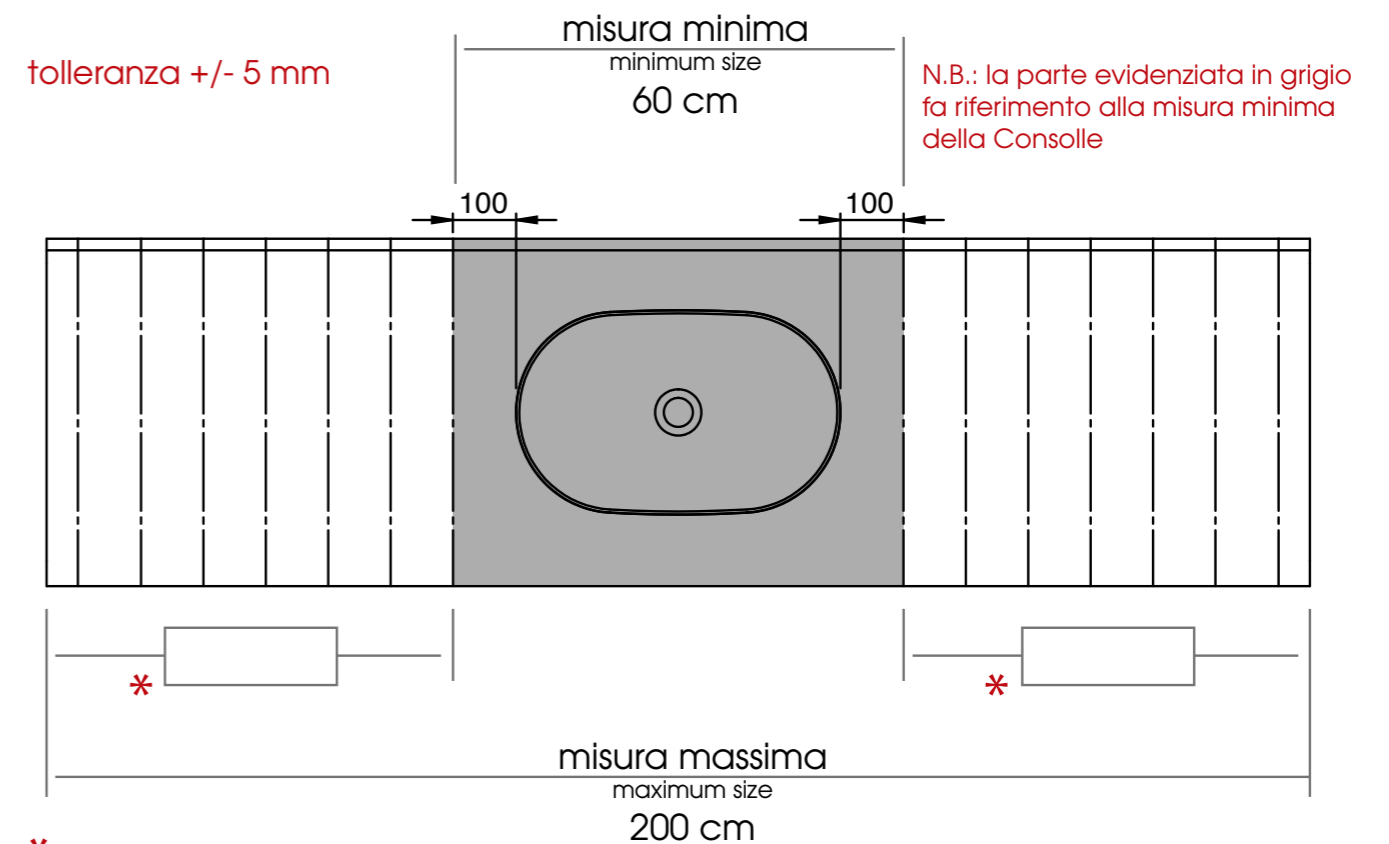

* indicare negli appositi spazi la misura definitiva e segnalare sullo schema le linee di taglio. Indicate the final size required inside the space and draw the cutting lines in the outline.

N.B.: prima di inoltrare l'ordine chiedere sempre conferma di fattibilità all'ufficio tecnico. Note: before sending the order always ask for confirmation and feasibility to the technical dept.

_____ timbro e firma del cliente