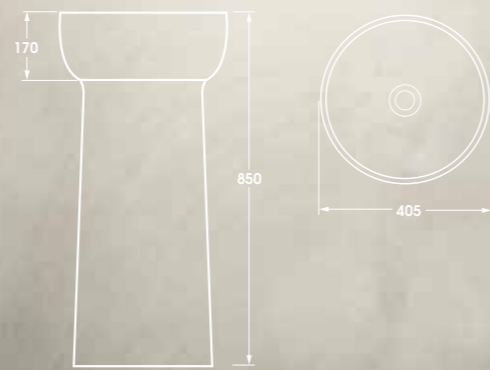

lavabo GRAAL in terracotta smaltata grigio caldo, rubinetteria LINEA. Piatto doccia uniko.

GRAAL warm grey washbasin made of enamelled earthen, LINEA taps. Uniko shower tray.