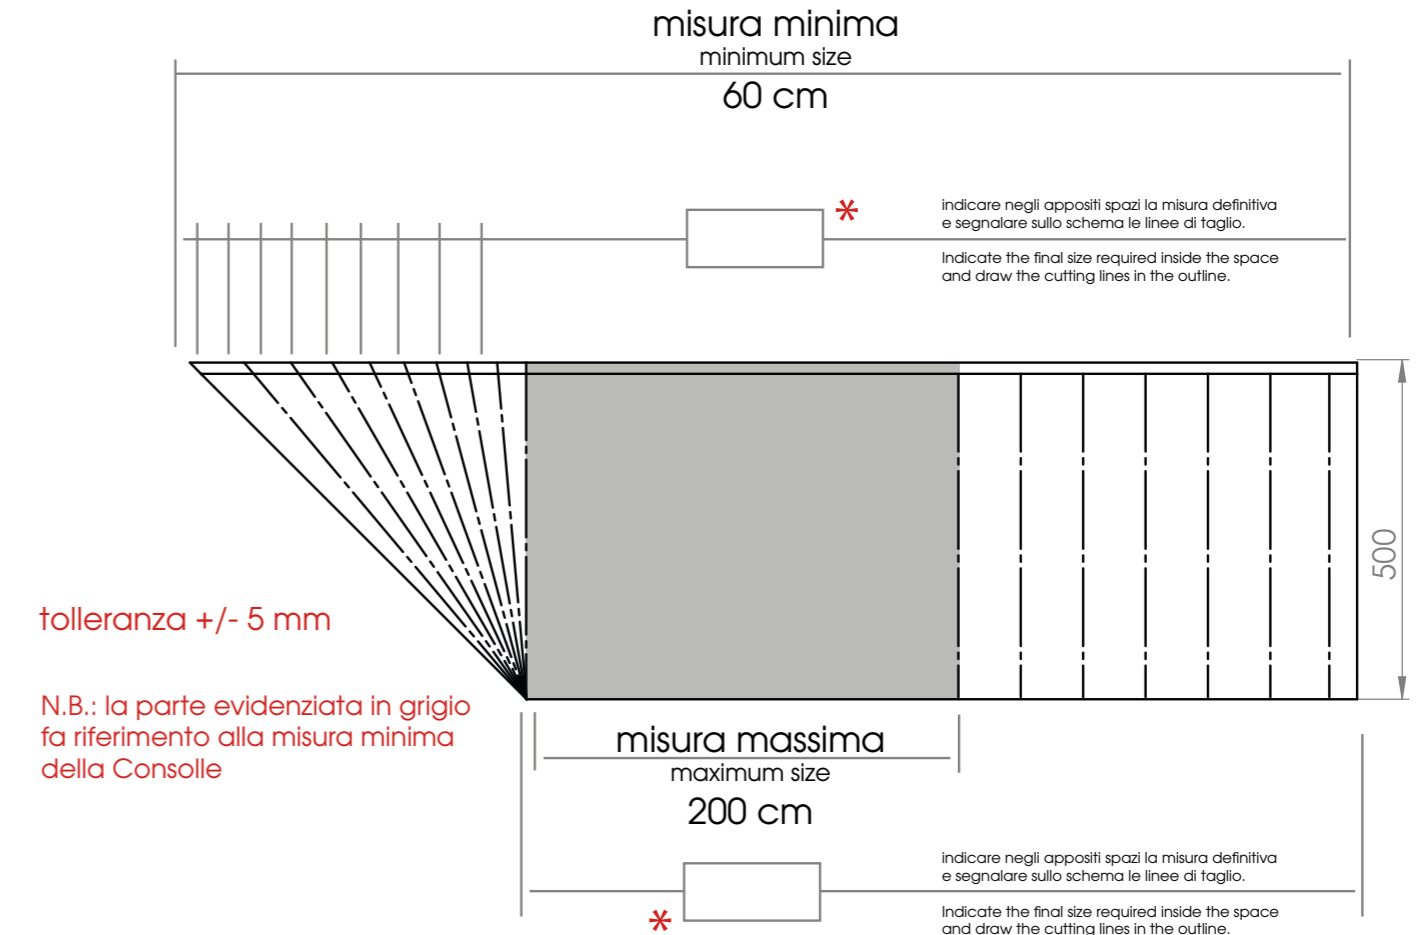

tolleranza +/- 5 mm

N.B.: la parte evidenziata in grigio fa riferimento alla misura minima della Consolle

* indicare negli appositi spazi la misura definitiva e segnalare sullo schema le linee di taglio.
Indicate the final size required inside the space and draw the cutting lines in the outline.

N.B.: prima di inoltrare l'ordine chiedere sempre conferma di fattibilità all'ufficio tecnico.
Note: before sending the order always ask for confirmation and feasibility to the technical dept.

_____

timbro e firma del cliente